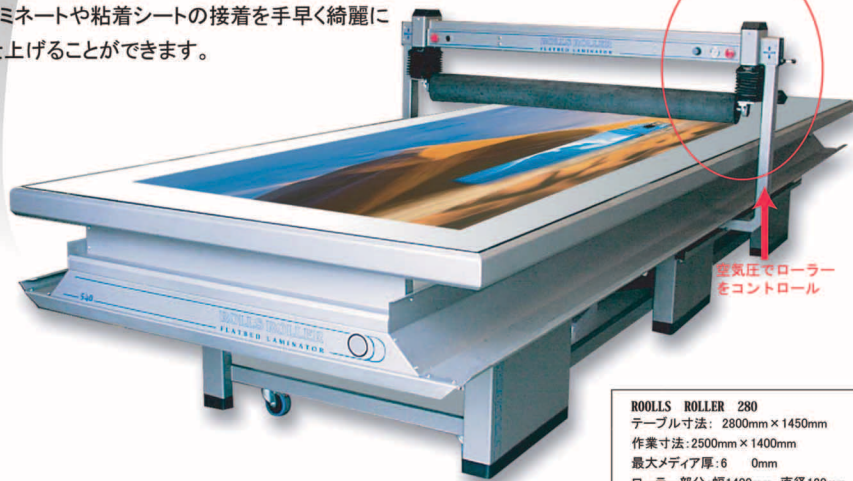

### 作業台と一体型ラミネーター

RollsRollerフラットベッドラミネータを使えば  
ラミネートや粘着シートの接着を手早く綺麗に  
仕上げるすることができます。

空気圧でローラー  
をコントロール

ROLLS ROLLER 280  
テーブル寸法: 2800mm × 1450mm  
作業寸法: 2500mm × 1400mm  
最大メディア厚: 6 0mm  
ローラー部分: 幅1400mm 直径120mm