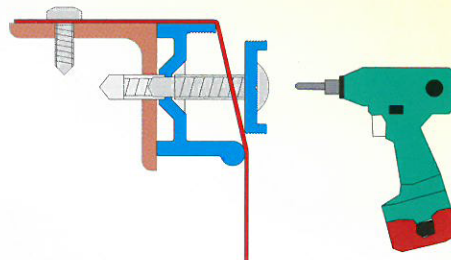

MK-Tシステム

- ★低価格
- ★高性能
- ★高作業性

- ・小型・中型FF看板用展張金具です。
- ・IJメディア・ターポリンの展張にも使用できます。

3 箱子そろって
新登場!!

MK-Tシステム

レール(MK-R)

L=2000mm

バー(MK-B)

L=2000mm

MKカバー

L=4000mm

- カラー: ホワイト (アルマイト) ・ シルバー (アルマイト) ・ アルミ色 (塗装用生材)

- ・MK-Tシステム・PL-Tシステム用の化粧カバーです。
- ・アルミ複合板使用の簡易看板等FF以外の看板にもご利用いただけます。

●MKカバー 使用例

1. MK-T(FFシート展張)

2. PL-T(FFシート展張)