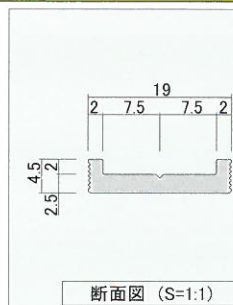

L=2000mm

MKカバー

L=4000mm

- カラー: ホワイト (アルマイト) ・ シルバー (アルマイト) ・ アルミ色 (塗装用生材)

- ・MK-Tシステム・PL-Tシステム用の化粧カバーです。
- ・アルミ複合板使用の簡易看板等FF以外の看板にもご利用いただけます。

●MKカバー 使用例

1. MK-T(FFシート展張)

2. PL-T(FFシート展張)