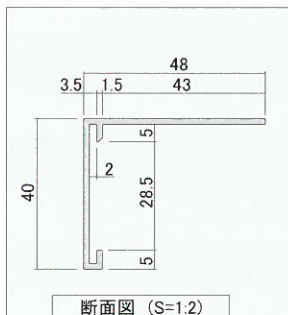

L=2000mm

MKカバー

L=4000mm

- カラー: ホワイト (アルマイト) ・ シルバー (アルマイト) ・ アルミ色 (塗装用生材)

- ・MK-Tシステム・PL-Tシステム用の化粧カバーです。
- ・アルミ複合板使用の簡易看板等FF以外の看板にもご利用いただけます。

●MKカバー 使用例

1. MK-T(FFシート展張)

2. PL-T(FFシート展張)