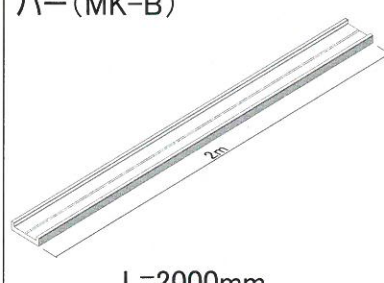

MK-Tシステム

- ★低価格
- ★高性能
- ★高作業性

- ・小型・中型FF看板用展張金具です。
- ・IJメディア・ターポリンの展張にも使用できます。

3 箱子そろって
新登場!!

MK-Tシステム

レール(MK-R)

L=2000mm

バー(MK-B)

L=2000mm

MKカバー

L=4000mm

- カラー: ホワイト (アルマイト) ・ シルバー (アルマイト) ・ アルミ色 (塗装用生材)

- ・MK-Tシステム・PL-Tシステム用の化粧カバーです。
- ・アルミ複合板使用の簡易看板等FF以外の看板にもご利用いただけます。

●MKカバー 使用例

1. MK-T(FFシート展張)

2. PL-T(FFシート展張)