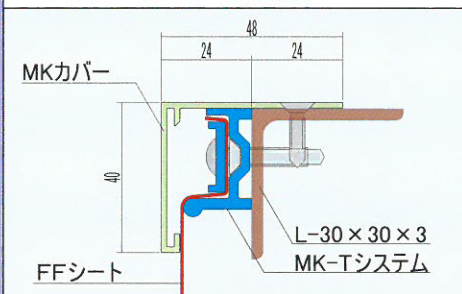

L=2000mm

MKカバー

L=4000mm

- カラー: ホワイト (アルマイト) ・ シルバー (アルマイト) ・ アルミ色 (塗装用生材)

- ・MK-Tシステム・PL-Tシステム用の化粧カバーです。
- ・アルミ複合板使用の簡易看板等FF以外の看板にもご利用いただけます。

●MKカバー 使用例

1. MK-T(FFシート展張)

2. PL-T(FFシート展張)

3. アルミ複合板(本体木枠組み)

※使用例のアンクル等は、一般的な事例です。実際に使用される場合は、構造計算等に基づき、部材を決定してください。

カンボウプラス株式会社

大阪営業部 サイン・イベント課 東京営業部 東京サイン・イベント課
 大阪市中央区博労町1-6-9 カンボウビル 東京都中央区日本橋堀留町2-1-3
 ヤマトインターナショナル日本橋ビル
 TEL 06-6261-6836 FAX 06-6261-7143 TEL 03-3661-5311 FAX 03-3661-5540
 URL <http://www.fcc.co.jp/kanbopras> E-mail signpr@kanbo.co.jp