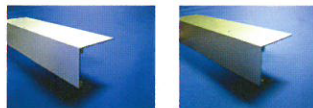

L=2000mm

MKカバー

L=4000mm

- カラー: ホワイト (アルマイト) ・ シルバー (アルマイト) ・ アルミ色 (塗装用生材)

- ・MK-Tシステム・PL-Tシステム用の化粧カバーです。
- ・アルミ複合板使用の簡易看板等FF以外の看板にもご利用いただけます。

●MKカバー 使用例

1. MK-T(FFシート展張)

2. PL-T(FFシート展張)

3. アルミ複合板(本体木枠組み)

※使用例のアンクル等は、一般的な事例です。実際に使用される場合は、構造計算等に基づき、部材を決定してください。

カンボウプラス株式会社

大阪営業部 サイン・イベント課 東京営業部 東京サイン・イベント課
 大阪市中央区博労町1-6-9 カンボウビル 東京都中央区日本橋堀留町2-1-3
 ヤマトインターナショナル日本橋ビル
 TEL 06-6261-6836 FAX 06-6261-7143 TEL 03-3661-5311 FAX 03-3661-5540
 URL <http://www.fcc.co.jp/kanbopras> E-mail signpr@kanbo.co.jp