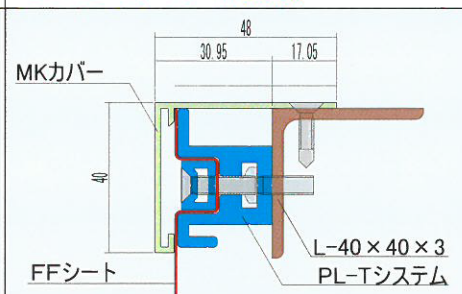

L=2000mm

MKカバー

L=4000mm

- カラー: ホワイト (アルマイト) ・ シルバー (アルマイト) ・ アルミ色 (塗装用生材)

- ・MK-Tシステム・PL-Tシステム用の化粧カバーです。
- ・アルミ複合板使用の簡易看板等FF以外の看板にもご利用いただけます。

●MKカバー 使用例

1. MK-T(FFシート展張)

2. PL-T(FFシート展張)

3. アルミ複合板(本体木枠組み)

※使用例のアンクル等は、一般的な事例です。実際に使用される場合は、構造計算等に基づき、部材を決定してください。

カンボウプラス株式会社

大阪営業部 サイン・イベント課 東京営業部 東京サイン・イベント課
 大阪市中央区博労町1-6-9 カンボウビル 東京都中央区日本橋堀留町2-1-3
 ヤマトインターナショナル日本橋ビル
 TEL 06-6261-6836 FAX 06-6261-7143 TEL 03-3661-5311 FAX 03-3661-5540
 URL <http://www.fcc.co.jp/kanbopras> E-mail signpr@kanbo.co.jp