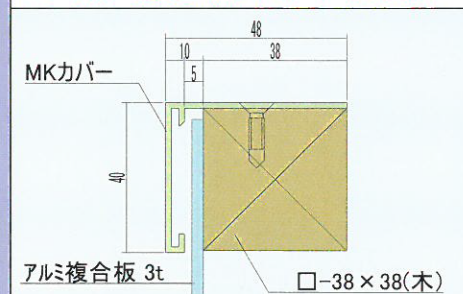

L=2000mm

MKカバー

L=4000mm

- カラー: ホワイト (アルマイト) ・ シルバー (アルマイト) ・ アルミ色 (塗装用生材)

- ・MK-Tシステム・PL-Tシステム用の化粧カバーです。
- ・アルミ複合板使用の簡易看板等FF以外の看板にもご利用いただけます。

●MKカバー 使用例

1. MK-T(FFシート展張)

2. PL-T(FFシート展張)

3. アルミ複合板(本体木枠組み)

※使用例のアンクル等は、一般的な事例です。実際に使用される場合は、構造計算等に基づき、部材を決定してください。

カンボウプラス株式会社

大阪営業部 サイン・イベント課 東京営業部 東京サイン・イベント課
 大阪市中央区博労町1-6-9 カンボウビル 東京都中央区日本橋堀留町2-1-3
 ヤマトインターナショナル日本橋ビル
 TEL 06-6261-6836 FAX 06-6261-7143 TEL 03-3661-5311 FAX 03-3661-5540
 URL <http://www.fcc.co.jp/kanbopras> E-mail signpr@kanbo.co.jp