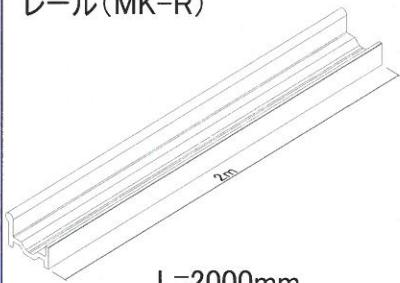

MK-Tシステム

- ★低価格
- ★高性能
- ★高作業性

- ・小型・中型FF看板用展張金具です。
- ・IJメディア・ターポリンの展張にも使用できます。

3 箱子そろって
新登場!!

MK-Tシステム

レール(MK-R)

L=2000mm

バー(MK-B)

L=2000mm

MKカバー

L=4000mm

- カラー: ホワイト (アルマイト) ・ シルバー (アルマイト) ・ アルミ色 (塗装用生材)

- ・MK-Tシステム・PL-Tシステム用の化粧カバーです。
- ・アルミ複合板使用の簡易看板等FF以外の看板にもご利用いただけます。

●MKカバー 使用例

1. MK-T(FFシート展張)

2. PL-T(FFシート展張)