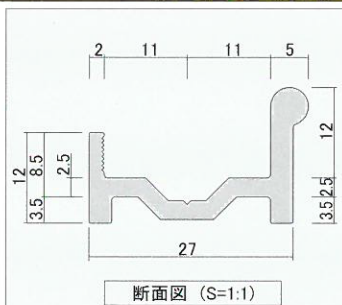

MK-Tシステム

- ★低価格
- ★高性能
- ★高作業性

- ・小型・中型FF看板用展張金具です。
- ・IJメディア・ターポリンの展張にも使用できます。

3 箱子そろって
新登場!!

MK-Tシステム

レール(MK-R)

L=2000mm

バー(MK-B)

L=2000mm

MKカバー

L=4000mm

- カラー: ホワイト (アルマイト) ・ シルバー (アルマイト) ・ アルミ色 (塗装用生材)

- ・MK-Tシステム・PL-Tシステム用の化粧カバーです。
- ・アルミ複合板使用の簡易看板等FF以外の看板にもご利用いただけます。

●MKカバー 使用例

1. MK-T(FFシート展張)

2. PL-T(FFシート展張)