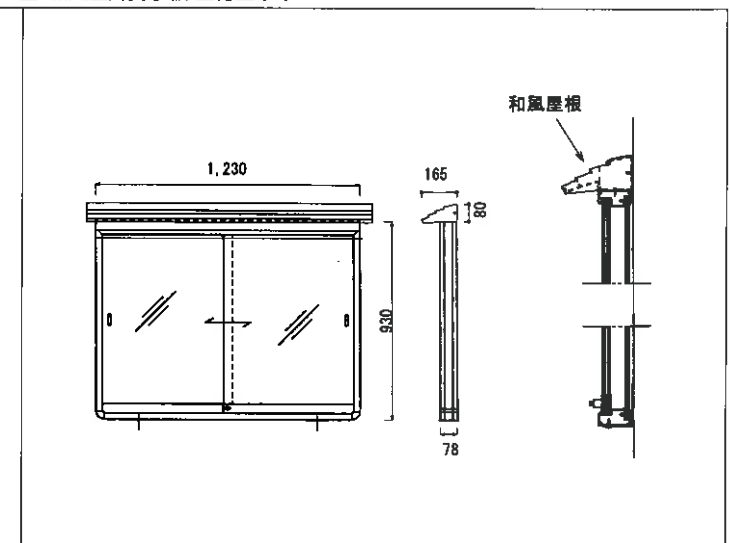

和風式引戸ポスターケース 壁付型(K)

品番	ケース外寸mm(H×W)	内容
HY34K	ケースサイズ H930×W1230	屋根長さ 1330
HY36K	ケースサイズ H930×W1830	屋根長さ 1930

(D80タイプ)

*特別サイズのお見積りも承ります。

HY-34K

屋根材エンドキャップ

和風簡易型屋外掲示板(自立型)

和風屋外掲示板 壁付型(K)