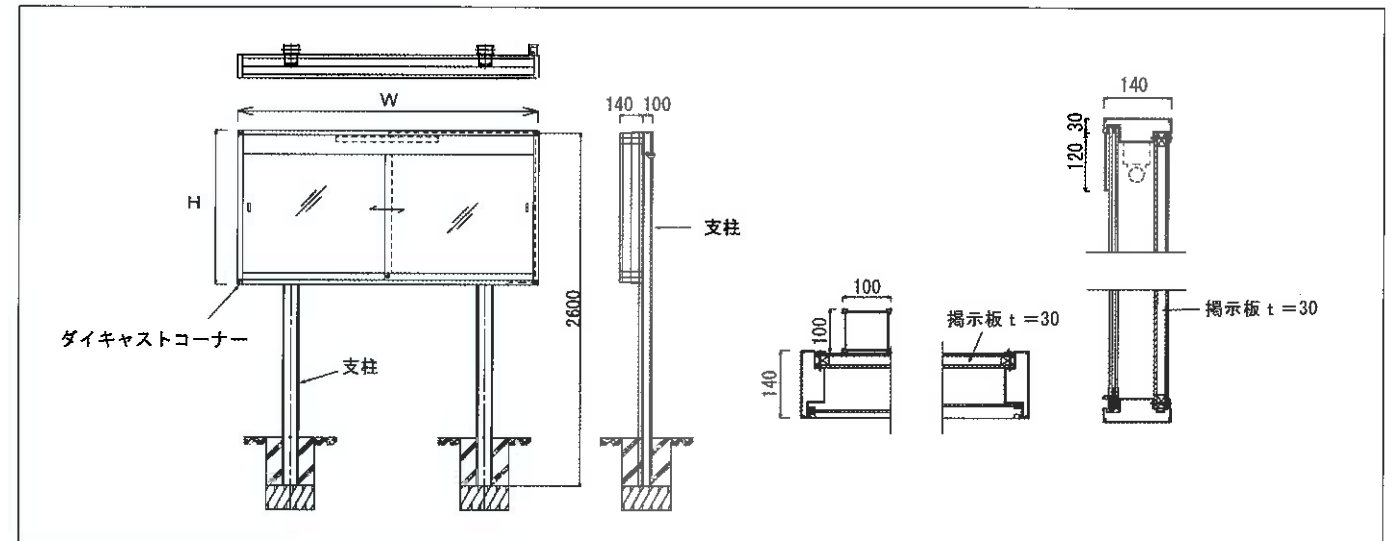

ポスターケースシリーズ

ポスターケースシリーズ