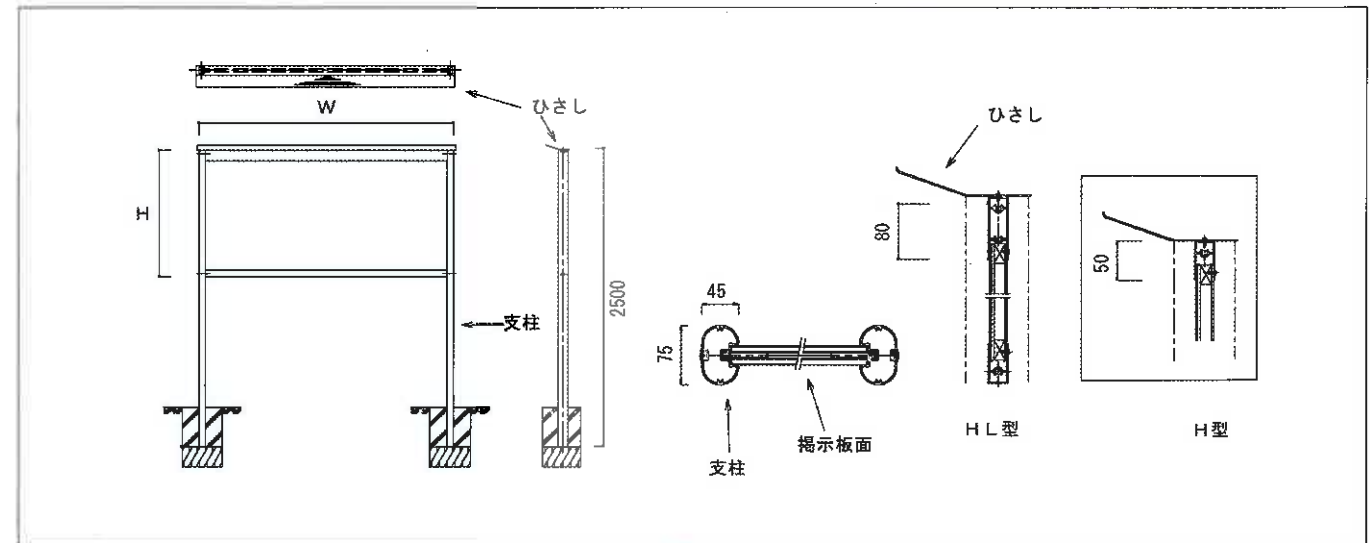

品番	板面サイズmm (H×W)	板面仕様
HRK-23S	シルバー 600×900	レザーク
HRK-34S	シルバー 900×1200	レザーク
HRK-35S	シルバー 900×1500	レザーク
HRK-36S	シルバー 900×1800	レザーク

- ■仕様 ●フレーム / 20×40^m/mアルミ押出材クリア加工
  上枠60^m/mアルミ押出材クリア加工
- ●ヒサシ / アルミ押出材 (125^m/m巾)
- ●掲示部 / 押しピン仕様レザーク

品番	板面サイズmm (H×W)	板面仕様
H-34-RS	シルバー 900×1200	レザーク
H-34-RB	ブロンズ 900×1200	レザーク
H-35-RS	シルバー 900×1500	レザーク
H-35-RB	ブロンズ 900×1500	レザーク
H-36-RS	シルバー 900×1800	レザーク
H-36-RB	ブロンズ 900×1800	レザーク

- ■仕様 ●本体 / 上、下、横フレーム50^m/m巾
- ●ポール / 45×75^m/m楕円アルミ押出材クリア加工
- ●色 / ブロンズ、シルバー クリア加工
- ●掲示部 / 押しピン仕様レザーク