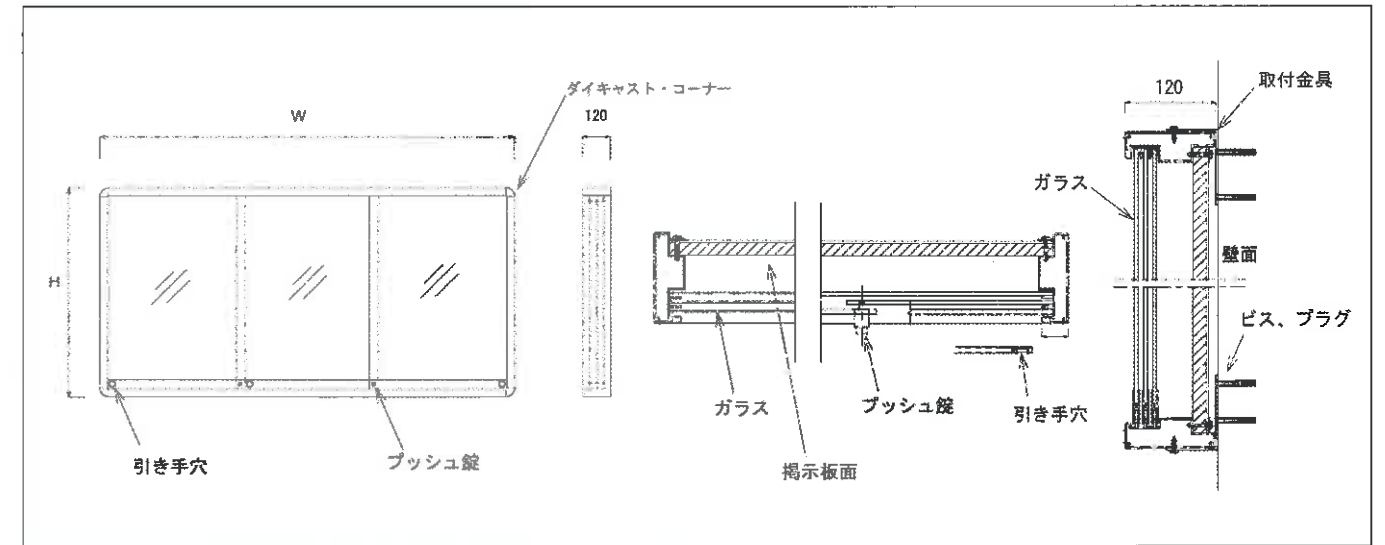

*支柱100×100×2600mm.

アルミ製屋外掲示板(D120タイプ)壁付型

※3枚ガラス引戸式で開口が広く 中央部のポスターなどの掲示がし易くなりました。

- 仕様 ●本体/水切り付アルミ押出材
クリアー処理
- ガラス/5mm厚フロートガラス鍵付
- 掲示部/22mm厚掲示板パネル
(ホーロー白板、スチール焼付緑板OK)
- オプション ●照明/LED仕様、自動スイッチ、蛍光灯カバー

■壁付型		(S)シルバー(B)ブロンズ(K)黒付	
品番	色	板面仕様	ケース外形mm(H×W×D)
H3R-36SK	シルバー	押しピン	940×1840×120
H3R-36BK	ブロンズ	押しピン	940×1840×120
H3R-38SK	シルバー	押しピン	940×2440×120
H3R-38BK	ブロンズ	押しピン	940×2440×120
H3R-312SK	シルバー	押しピン	940×3640×120
H3R-312BK	ブロンズ	押しピン	940×3640×120
H3R-46SK	シルバー	押しピン	1240×1840×120
H3R-46BK	ブロンズ	押しピン	1240×1840×120
H3R-48SK	シルバー	押しピン	1240×2440×120
H3R-48BK	ブロンズ	押しピン	1240×2440×120
H3R-412SK	シルバー	押しピン	1240×3640×120
H3R-412BK	ブロンズ	押しピン	1240×3640×120