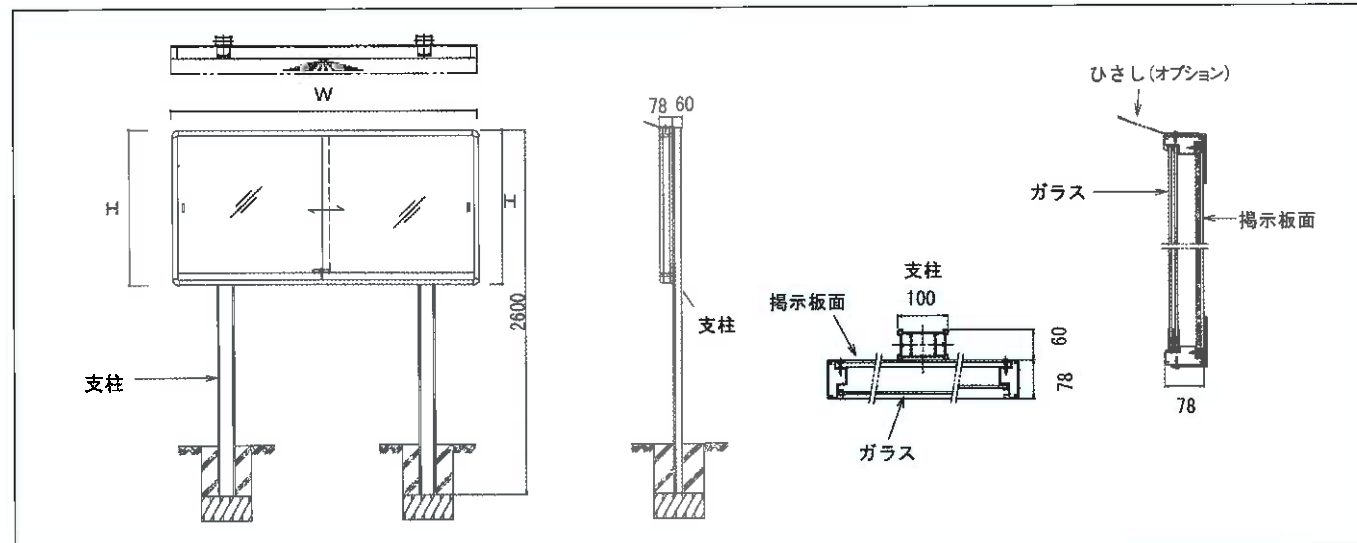

普及型

アルミ製 屋外掲示板 (D80タイプ)

HKN型

アルミ製 幼稚園向け おしらせ掲示板

ポスターケースシリーズ

ポスターケースシリーズ

ダイカストコーナー(アルミ合金)角アル(38R)
コストパフォーマンスに優れたエコミータイプです。

④ D80タイプは蛍光灯の取付は出来ません。

1. ■仕様
2. ●本体 / 水切り付アルミ押出材 クリアー処理
   - ●ガラス / 5mm厚フロートガラス、鏡付
   - ●掲示部 / 掲示板パネルは押ピンタイプ
     (ホーロー白板、ホーロー緑板OK 各種OK)
   - ●ポール / 60×100×2600mm 補強リブ入り
3. ■オプション アルミ製押出ヒサシ(クリアー加工)取付可
   幕板取付可

■壁付型(K)

品番	色	ケース外寸mm(H×W×D)	ガラス
NO.23SSK	シルバー	630×930×80	2枚
NO.23SBK	ブロンズ	630×930×80	2枚
NO.34SSK	シルバー	930×1230×80	2枚
NO.34SBK	ブロンズ	930×1230×80	2枚
NO.35SSK	シルバー	930×1530×80	2枚
NO.35SBK	ブロンズ	930×1530×80	2枚
NO.36SSK	シルバー	930×1830×80	2枚
NO.36SBK	ブロンズ	930×1830×80	2枚
NO.38SSK	シルバー	930×2430×80	2枚
NO.38SBK	ブロンズ	930×2430×80	2枚
NO.312SSK	シルバー	930×3630×80	4枚
NO.312SBK	ブロンズ	930×3630×80	4枚
NO.46SSK	シルバー	1230×1830×80	2枚
NO.46SBK	ブロンズ	1230×1830×80	2枚
NO.48SSK	シルバー	1230×2430×80	4枚
NO.48SBK	ブロンズ	1230×2430×80	4枚
NO.412SSK	シルバー	1230×3630×80	4枚
NO.412SBK	ブロンズ	1230×3630×80	4枚

製品は安全を重視した
アルミダイカスト
コーナー仕様です。

■自立型

品番	色	ケース外寸mm(H×W×D)	ポール
NO.23SS	シルバー	630×930×80	2本
NO.23SB	ブロンズ	630×930×80	2本
NO.34SS	シルバー	930×1230×80	2本
NO.34SB	ブロンズ	930×1230×80	2本
NO.35SS	シルバー	930×1530×80	2本
NO.35SB	ブロンズ	930×1530×80	2本
NO.36SS	シルバー	930×1830×80	2本
NO.36SB	ブロンズ	930×1830×80	2本
NO.38SS	シルバー	930×2430×80	3本
NO.38SB	ブロンズ	930×2430×80	3本
NO.312SS	シルバー	930×3630×80	4本
NO.312SB	ブロンズ	930×3630×80	4本
NO.46SS	シルバー	1230×1830×80	2本
NO.46SB	ブロンズ	1230×1830×80	2本
NO.48SS	シルバー	1230×2430×80	3本
NO.48SB	ブロンズ	1230×2430×80	3本
NO.412SS	シルバー	1230×3630×80	4本
NO.412SB	ブロンズ	1230×3630×80	4本

*NO.23SS/SBタイプの支柱は70×70mm仕様です。

入園式、卒業式その他のイベントのおしらせ用掲示板として自立型、壁付型が最適です。

■自立型(おしらせ掲示板)

品番	ケース外寸mm(H×W×D)	内部	ヒサシ外寸mm
HKN34P	930×1230×70	ホーロー白板 1270×140	

※支柱(ポール)60×100×2600mm補強リブ入り。

■壁付型(おしらせ掲示板)

品番	ケース外寸mm(H×W×D)	内部
HKN34PK	930×1230×70	ホーロー白板

■仕様(壁付型)