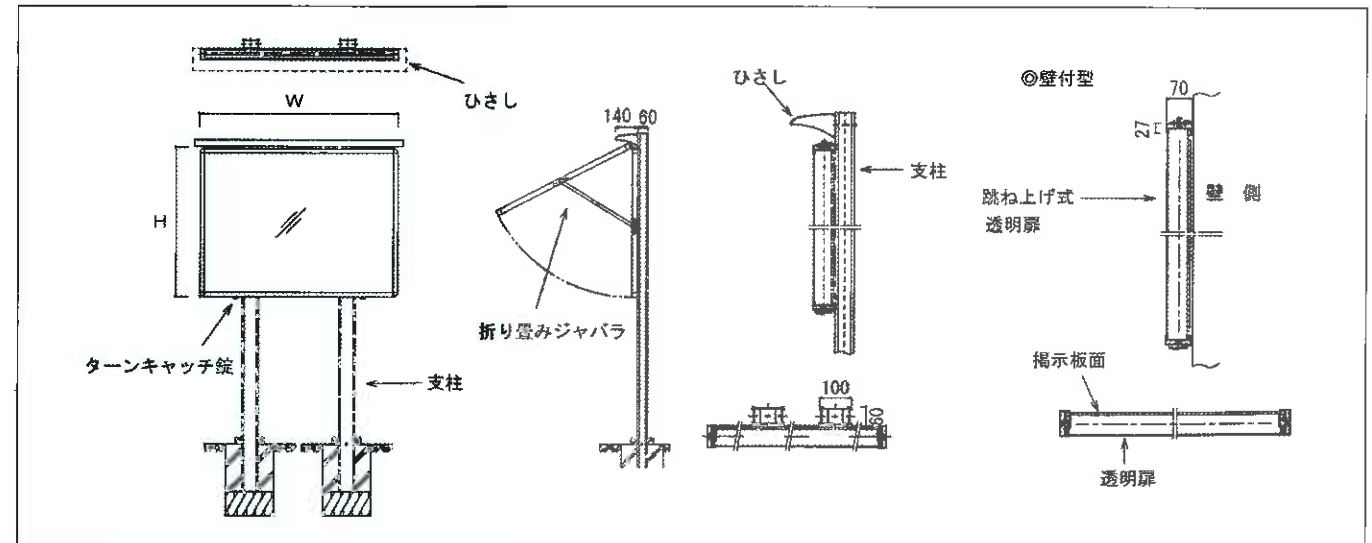

HKN34PK(壁付型)