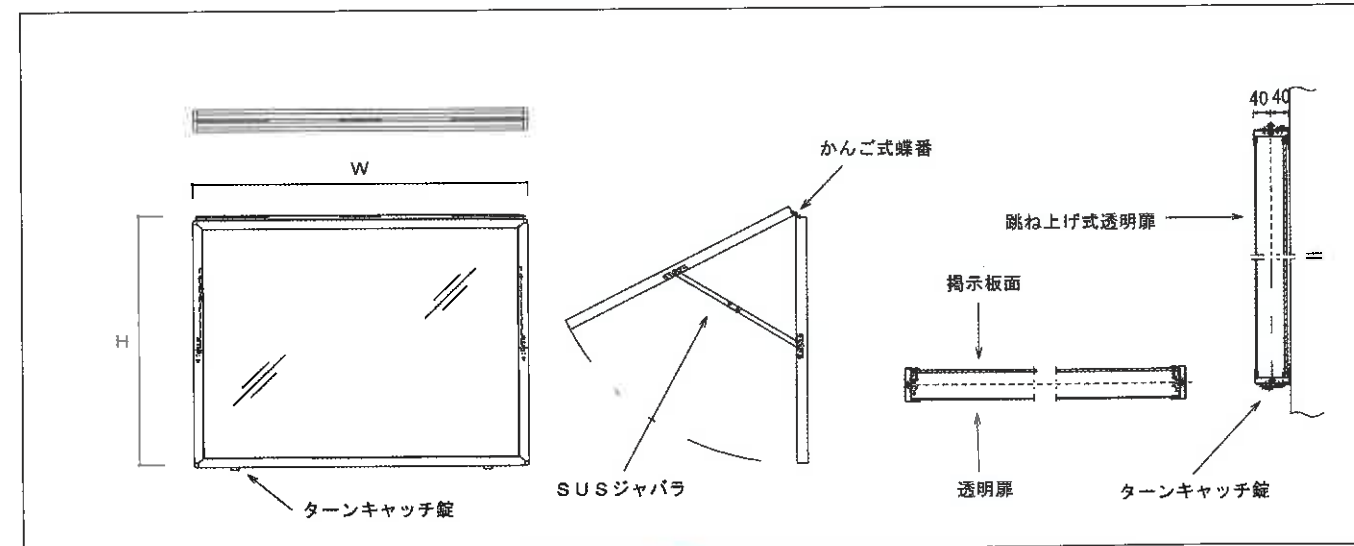

アルミ製 屋外掲示板 (D82タイプ) 壁付型

前蓋が大きく開放されポスターなど掲示板がスムーズに出来ます。

1. ■仕様 ●本体 / 水切り付アルミ押出材 シルバー・ブロンズ (クリア加工) ダイキャストコーナー仕様
   ●前蓋 / 4mm強化ガラス (ビート防水ゴムパッキン付) ダイキャストコーナー仕様
   ●掲示部 / 掲示板は押しピンタイプ (ホーロー白板・ホーロー緑板OK)
   ●開閉ロック装置 / SUSワンタッチステー・カムロック鍵2個付
   ●ヒサシ / アルミ押出材

品番	色	ケース外形mm(HxWxD)	板面仕様
HUS-32S	シルバー	910×810×82	押しピンタイプ
HUS-32B	ブロンズ	910×810×82	押しピンタイプ
HUS-43S	シルバー	1210×910×82	押しピンタイプ
HUS-43B	ブロンズ	1210×910×82	押しピンタイプ

*特別サイズのお見積りも承ります。

HK-II型 アルミ製 ふた付はね上式ポスターケース (屋内用)

新案かんご式長蝶番仕様・ステンレスジャバラ内蔵式

ステンレスジャバラ内蔵式

1. ■仕様 ●本体 / 粹アルミ押出材・クリアー処理・ブロンズ、シルバー2色
   ●前面フタ / 3mm厚透明アクリル板
   ●掲示部 / 掲示板は押しピンタイプ、(ホーロー白板、ホーロー緑板OK)
   ●フレーム / 周囲防滴パッキン付 (35×40mm)
   ●蝶番 / アルミ押出材、かんご式長蝶番
   ●ジャバラ / ステンレス製内蔵式
   ●コーナー / アルミダイキャスト
   ●鍵 / ステンレス製ターンキャッチ

品番	色	ケース外形mm(HxWxD)	仕様	重量
HK-II-23SW	シルバー	630×930×80	ホーロー白	8.5kg
HK-II-23SG	シルバー	630×930×80	ホーロー緑	8.5kg
HK-II-23BW	ブロンズ	630×930×80	ホーロー白	8.5kg
HK-II-23BG	ブロンズ	630×930×80	ホーロー緑	8.5kg
HK-II-34SW	シルバー	930×1230×80	ホーロー白	18kg
HK-II-34SG	シルバー	930×1230×80	ホーロー緑	18kg
HK-II-34BW	ブロンズ	930×1230×80	ホーロー白	18kg
HK-II-34BG	ブロンズ	930×1230×80	ホーロー緑	18kg
HK-II-35SW	シルバー	930×1530×80	ホーロー白	20kg
HK-II-35SG	シルバー	930×1530×80	ホーロー緑	20kg
HK-II-35BW	ブロンズ	930×1530×80	ホーロー白	20kg
HK-II-35BG	ブロンズ	930×1530×80	ホーロー緑	20kg
HK-II-36SW	シルバー	930×1830×80	ホーロー白	24kg
HK-II-36SG	シルバー	930×1830×80	ホーロー緑	24kg
HK-II-36BW	ブロンズ	930×1830×80	ホーロー白	24kg
HK-II-36BG	ブロンズ	930×1830×80	ホーロー緑	24kg

●押しピンタイプも出来ます

*特別サイズのお見積りも承ります。