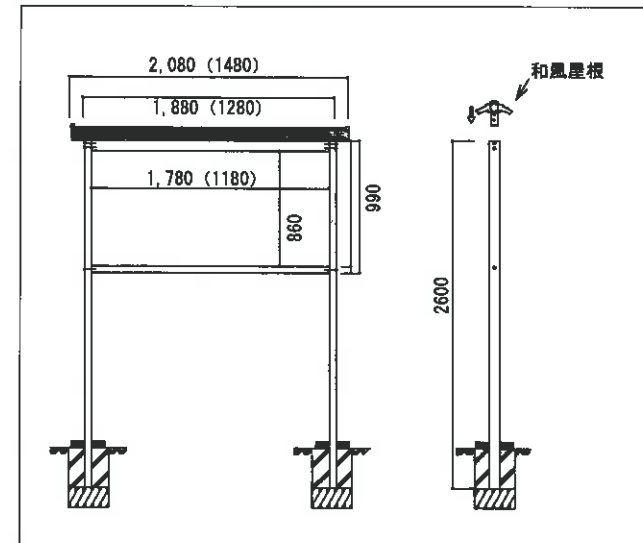

和風式簡易型屋外掲示板

品番	ケース外寸mm(H×W)	内容
HYL34	板面サイズ H860×W1180	屋根長さ 1480
HYL36	板面サイズ H860×W1780	屋根長さ 2080

*特別サイズのお見積りも承ります。

仕様

- 本体 / 水切り付 アルミ押出材ブロンズ仕上げ
- ガラス / 5mm強化ガラス ブッシュ錠付
- 掲示部 / 掲示板パネルは押しピン仕様
- 屋根 / アルミ押出材 ブロンズ仕上げ (165mm巾)
- 屋根エンドキャップ/鋳物材

和風式引戸ポスターケース 壁付型(K)

品番	ケース外寸mm(H×W)	内容
HY34K	ケースサイズ H930×W1230	屋根長さ 1330
HY36K	ケースサイズ H930×W1830	屋根長さ 1930

(D80タイプ)

*特別サイズのお見積りも承ります。

HY-34K

屋根材エンドキャップ

和風簡易型屋外掲示板(自立型)

和風屋外掲示板 壁付型(K)