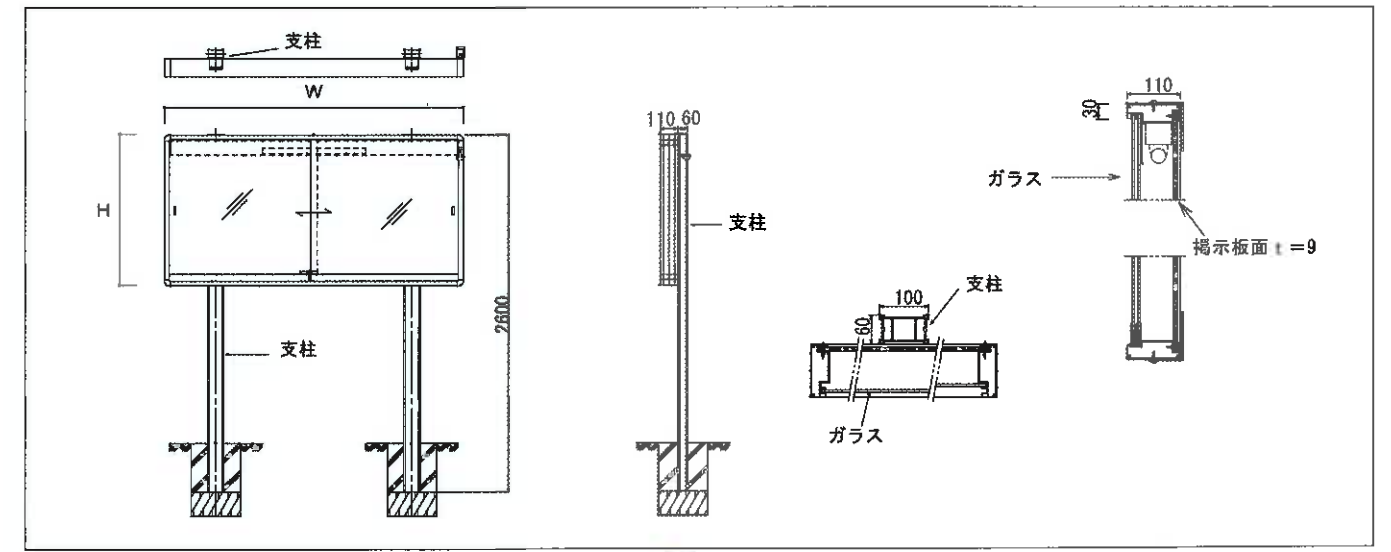

■壁付型 (K)

品番	色	ケース外寸/mm (H×W×D)	ガラス
NO 23SK	シルバー	630×930×110	2枚
NO 23BK	ブロンズ	630×930×110	2枚
NO 34SK	シルバー	930×1230×110	2枚
NO 34BK	ブロンズ	930×1230×110	2枚
NO 35SK	シルバー	930×1530×110	2枚
NO 35BK	ブロンズ	930×1530×110	2枚
NO 36SK	シルバー	930×1830×110	2枚
NO 36BK	ブロンズ	930×1830×110	2枚
NO 38SK	シルバー	930×2430×110	4枚
NO 38BK	ブロンズ	930×2430×110	4枚
NO 312SK	シルバー	930×3630×110	4枚
NO 312BK	ブロンズ	930×3630×110	4枚
NO 46SK	シルバー	1230×1830×110	2枚
NO 46BK	ブロンズ	1230×1830×110	2枚
NO 48SK	シルバー	1230×2430×110	4枚
NO 48BK	ブロンズ	1230×2430×110	4枚
NO 412SK	シルバー	1230×3630×110	4枚
NO 412BK	ブロンズ	1230×3630×110	4枚