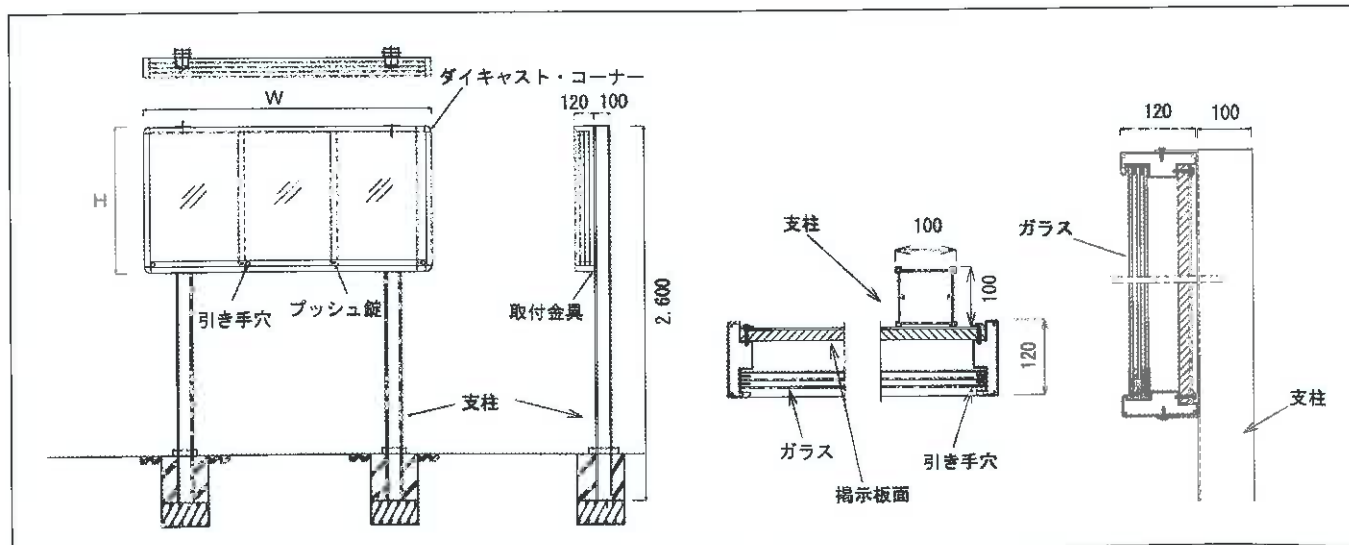

*支柱100×100×2600mm.

アルミ製屋外掲示板(D120タイプ)壁付型

※3枚ガラス引戸式で開口が広く 中央部のポスターなどの掲示がし易くなりました。

- 仕様 ●本体/水切り付アルミ押出材
クリアー処理
- ガラス/5mm厚フロートガラス鍵付
- 掲示部/22mm厚掲示板パネル
(ホーロー白板、スチール焼付緑板OK)
- オプション ●照明/LED仕様、自動スイッチ、蛍光灯カバー

■壁付型		(S)シルバー(B)ブロンズ(K)黒付	
品番	色	板面仕様	ケース外形mm(H×W×D)
H3R-36SK	シルバー	押しピン	940×1840×120
H3R-36BK	ブロンズ	押しピン	940×1840×120
H3R-38SK	シルバー	押しピン	940×2440×120
H3R-38BK	ブロンズ	押しピン	940×2440×120
H3R-312SK	シルバー	押しピン	940×3640×120
H3R-312BK	ブロンズ	押しピン	940×3640×120
H3R-46SK	シルバー	押しピン	1240×1840×120
H3R-46BK	ブロンズ	押しピン	1240×1840×120
H3R-48SK	シルバー	押しピン	1240×2440×120
H3R-48BK	ブロンズ	押しピン	1240×2440×120
H3R-412SK	シルバー	押しピン	1240×3640×120
H3R-412BK	ブロンズ	押しピン	1240×3640×120