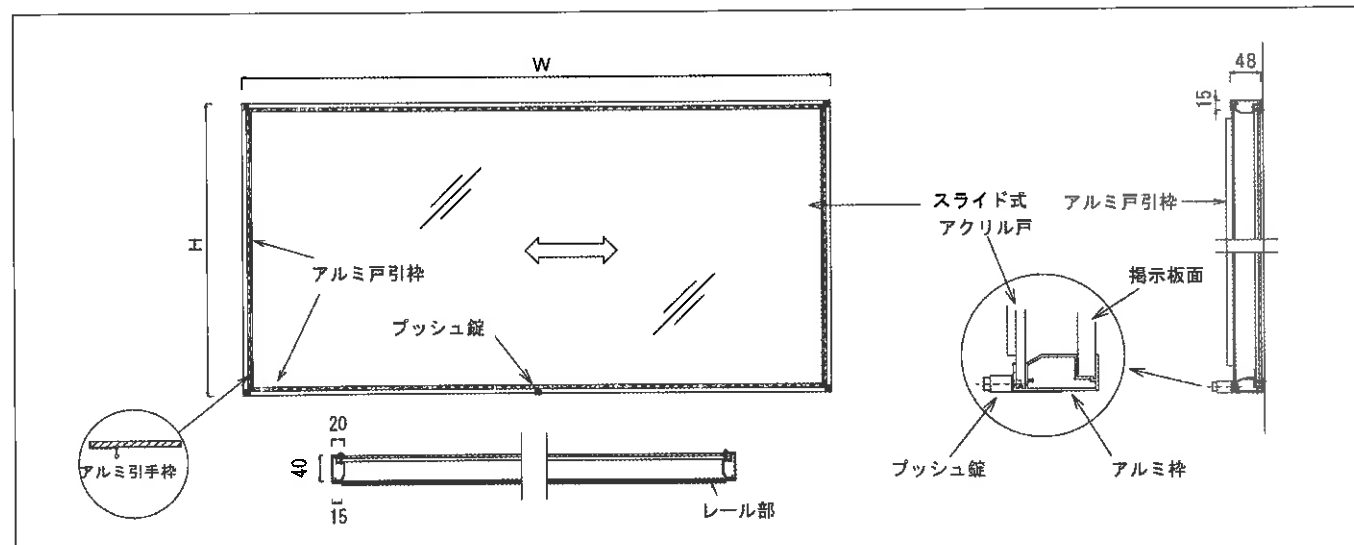

※ポスター等を強風、いたずらからガード出来る鍵付の簡単な掲示用ケースです。