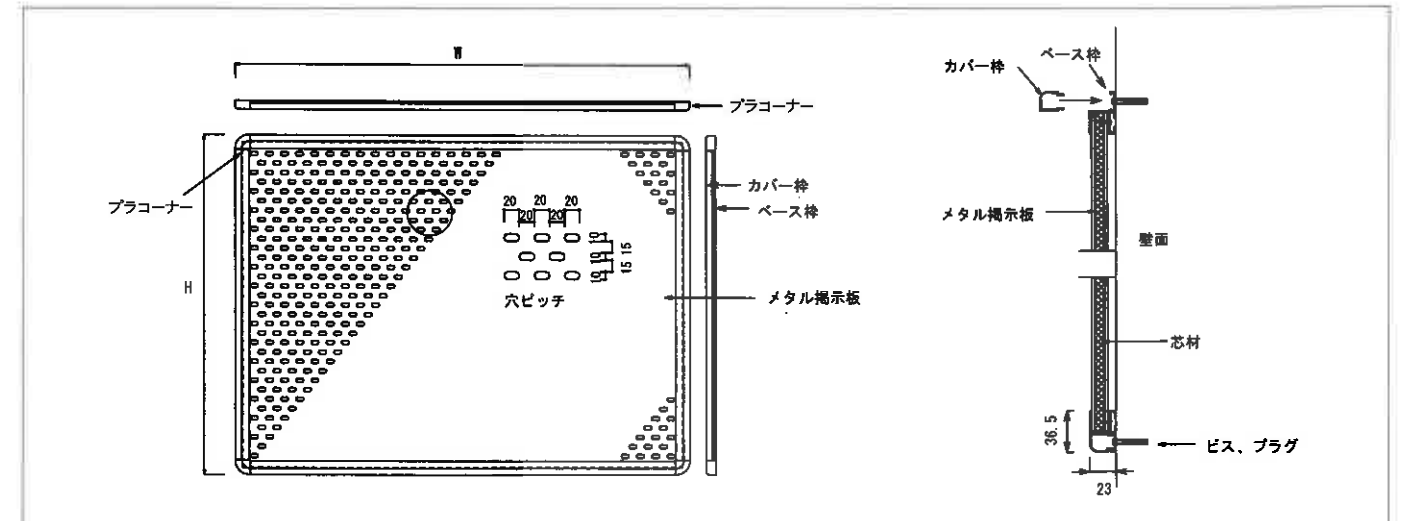

ホーローホワイトボード・スチールグリーン(月予定表) アルミ枠・アルミ粉受付

ホーローホワイトボード月予定表

●落下防止(P.A.T.)スライド式吊下げ金具付

月 予 定 表		月 予 定 表	
日	記	日	記
1		16	
2		17	
3		18	
4		19	
5		20	
6		21	
7		22	
8		23	
9		24	
10		25	
11		26	
12		27	
13		28	
14		29	
15		30	
16		31	

S-14 900×1800mm/m ホーローホワイト

月 予 定 表		月 予 定 表	
日	記	日	記
1		16	
2		17	
3		18	
4		19	
5		20	
6		21	
7		22	
8		23	
9		24	
10		25	
11		26	
12		27	
13		28	
14		29	
15		30	
16		31	

S-16 900×1200mm/m ホーローホワイト

週 予 定 表	
日	記 事
日	
月	
火	
水	
木	
金	
土	
日	

U-32 900×600mm/m ホーローホワイト

行 先 予 定 表	
氏 名	行 先

HA-13-2 600×900mm/m ホーローホワイト

行 動 予 定 表		日 日 曜 日	
氏 名	行 先	機 関 名	備 考

HA-13 600×900mm/m ホーローホワイト

月 予 定 表		月 予 定 表	
日	記	日	記
1		16	
2		17	
3		18	
4		19	
5		20	
6		21	
7		22	
8		23	
9		24	
10		25	
11		26	
12		27	
13		28	
14		29	
15		30	
16		31	

S-15 600×900mm/m ホーローホワイト

- ●付属品：白板/イレーザ1個・マーカー2本・マグネット4個、緑板/ラーフル1個・マグネット4個付。
- ●450×600～600×900mm/mのサイズまでは固定式粉受付、900×1200～900×1800mm/mのサイズは折りたたみ式粉受付。

取付スツキリ!! マグネット・押しピン兼用

メタル掲示板

四方はカンゴフレームです。

四方のビス隠しフレームをコインかマイナスドライバーを使って端の方から少しずつ隅に取り外して下さい。

■仕 様 ●板 面 / ビニール・レザー掲示板の表面にパンチング抜きを施しスチール鋼板加工したマグネット・押しピン・セロテープなどで掲示出来る新しいタイプの掲示板です。

●フレーム / 23×36mm/mアルミ押出材アルマイト加工

●角コーナー / ABS樹脂成形品

●取付方法 / 四方のビス隠しフレームを取り外して付属のビスで固定して下さい。

品 番	板面寸法mm(H×W×D)	重 量
HPM-23	600× 900×23 アイボリー色	6.2kg
HPM-34	900×1200×23 アイボリー色	12.4kg
HPM-36	900×1800×23 アイボリー色	18.6kg

●付属品：カラーマグネット・30φ 10個
取り付け用ビス 赤プラグ

●屋内用
*別注サイズの製作は出来ません。