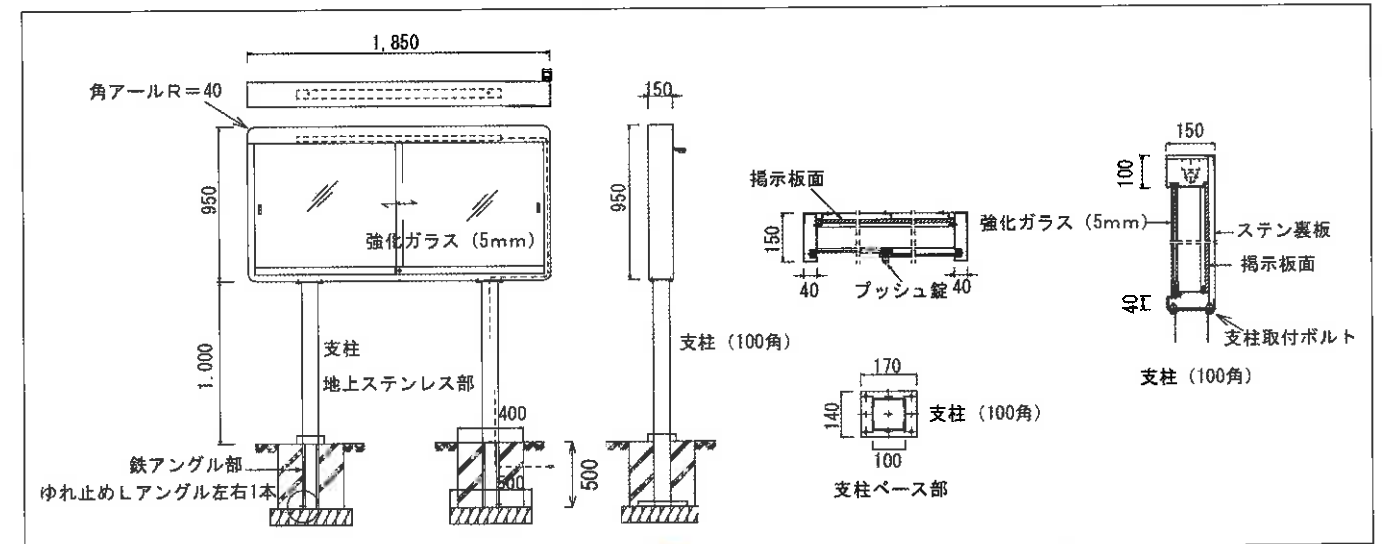

- オプション ●蛍光灯・自動スイッチ (EEスイッチ)
 ●LED照明取付OK

自立タイプ

品番	色	ケース外寸mm (H×W×D)
H-SUS-36	ステンカラー	950×1850×150

壁付タイプ

品番	色	ケース外寸mm (H×W×D)
H-SUS-36K	ステンカラー	950×1850×150

*裏板は付いていません。

アルミ製 大型屋外掲示板 (D150タイプ)

目付50mm×奥行150mmの押出型材使用の豪華なオールアルミポスターケースです。
上部の枠にピクチャーレール(スライド式)を取り付け可能ですので額縁などをつり下げ可能。