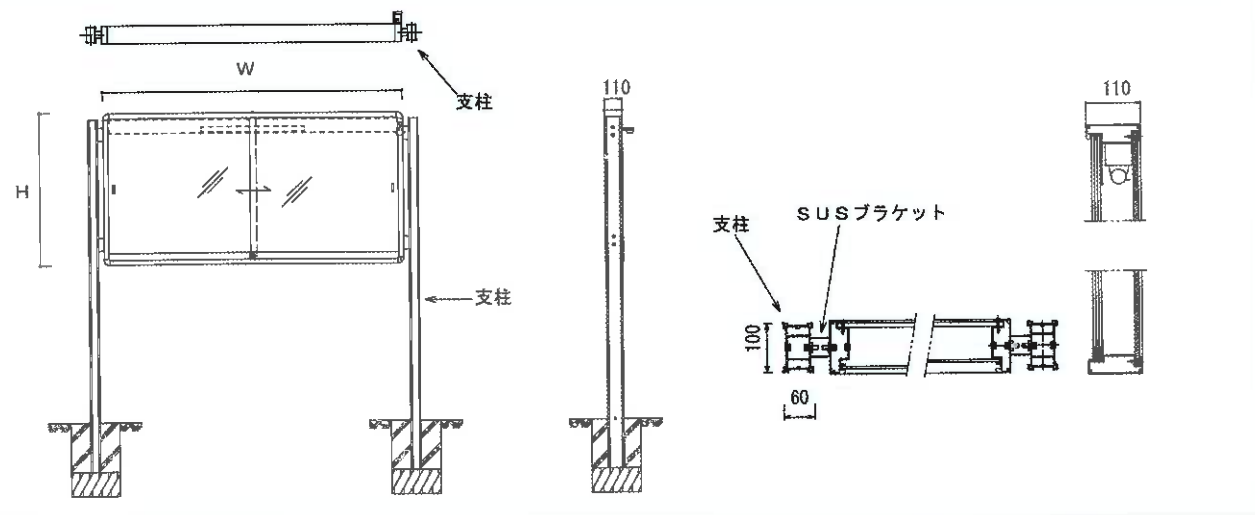

ニュータイプ アルミ製屋外掲示板 (D110タイプ)

アルミ製屋外掲示板 (D110タイプ)

内側に幕板を取付けていますので文字が書き込め、蛍光灯付きの場合は目隠しカバーになります。
両側のブラケットはSUS302の仕様で丈夫にセットされています。(カッティング文字はオプションです。)

キャストコーナー (アルミ合金) 角アール付 (38R)

1. ■仕様 ●本体/枠: 水切り付アルミ押出材
   ブロンズ、シルバー共クリア加工仕上げ
   ●ガラス/5mm厚フロートガラス、鏡付
   ●掲示部/掲示板パネルは押ピンタイプ (ホーロー白板、ホーロー緑板 各種OK)
   ●ポール/60×100×2600mm 補強リブ入り
   ●内側の幕板の色はブロンズ、シルバーのご指示下さい。
2. ■オプション ●蛍光灯付の場合はNo.34型は20W、No.36・46型は40Wになります。
   自動スイッチ (EEスイッチ) 取付可
   ●写真の表面レザはオプションです
   ●LED照明取付OK

品番	色	ケース外寸/mm (H×W×D)
ニュータイプ NO 34NS	シルバー	930×1230×110
ニュータイプ NO 34NB	ブロンズ	930×1230×110
ニュータイプ NO 35NS	シルバー	930×1530×110
ニュータイプ NO 35NB	ブロンズ	930×1530×110
ニュータイプ NO 36NS	シルバー	930×1830×110
ニュータイプ NO 36NB	ブロンズ	930×1830×110
ニュータイプ NO 46NS	シルバー	1230×1830×110
ニュータイプ NO 46NB	ブロンズ	1230×1830×110

*ニュータイプは巾1800mmまでが標準です。

1. ■仕様 ●本体/ 水切り付アルミ押出材 クリア処理、
   ●ガラス/ 5mm厚フロートガラス、鏡付
   ●掲示部/ 掲示板パネルは押ピンタイプ
   (ホーロー白板、ホーロー緑板 各種OK)
   ●ポール/ 60×100×2600mm 補強リブ入り
2. ■オプション アルミ製押出ヒサシ (クリア加工) 取付可
   蛍光灯20W~40W
   幕板 (蛍光灯カバー)
   自動スイッチ (EEスイッチ)
3. ●LED照明取付OK

NO.36 シルバータイプ (自立型)

■自立型

品番	色	ケース外寸/mm (H×W×D)	ポール
NO 23S	シルバー	630×930×110	2本
NO 23B	ブロンズ	630×930×110	2本
NO 34S	シルバー	930×1230×110	2本
NO 34B	ブロンズ	930×1230×110	2本
NO 35S	シルバー	930×1530×110	2本
NO 35B	ブロンズ	930×1530×110	2本
NO 36S	シルバー	930×1830×110	2本
NO 36B	ブロンズ	930×1830×110	2本
NO 38S	シルバー	930×2430×110	3本
NO 38B	ブロンズ	930×2430×110	3本
NO 312S	シルバー	930×3630×110	4本
NO 312B	ブロンズ	930×3630×110	4本
NO 46S	シルバー	1230×1830×110	2本
NO 46B	ブロンズ	1230×1830×110	2本
NO 48S	シルバー	1230×2430×110	3本
NO 48B	ブロンズ	1230×2430×110	3本
NO 412S	シルバー	1230×3630×110	4本
NO 412B	ブロンズ	1230×3630×110	4本

*NO.23S、NO.23Bタイプのポールは70×70mm仕様。

■壁付型 (K)