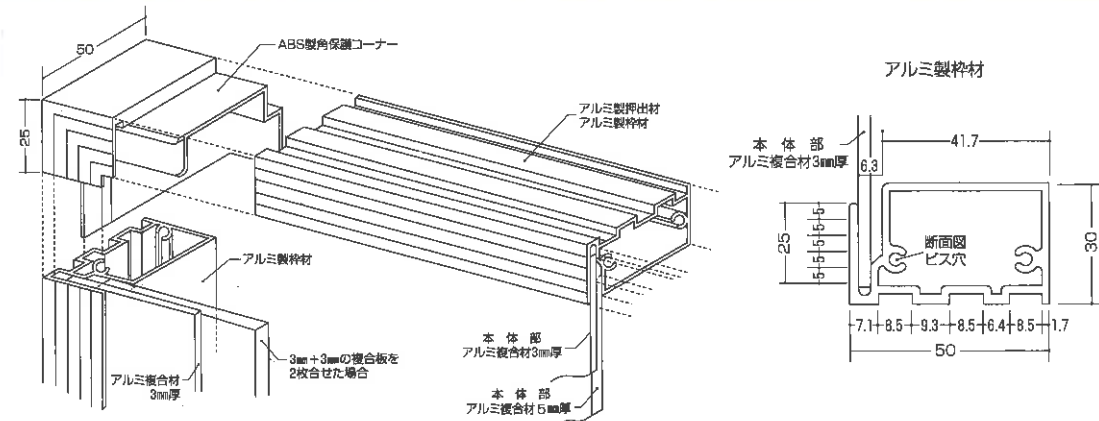

組立てが簡単、軽くて、錆びない、看板フレーム

アルミ複合板 (3~5mm) 用の高級アルミ枠

組立てが簡単、軽くて、錆びない、看板フレーム

アルミ複合板 (3~5mm) 用の高級アルミ枠

高級アルミ枠

HSP-6型