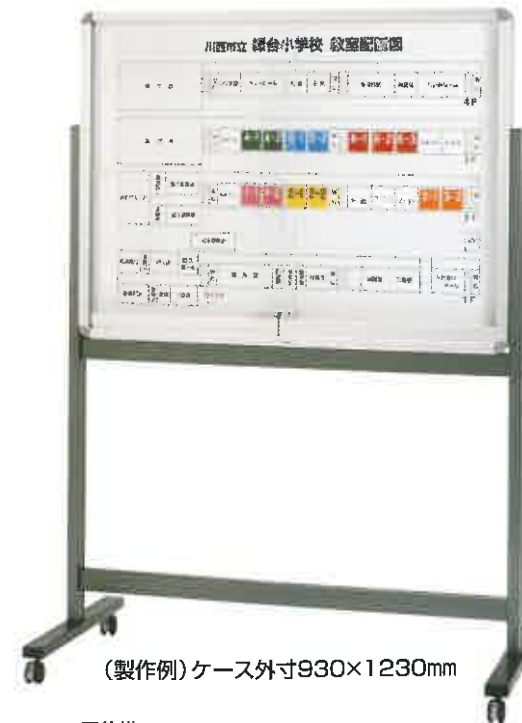

校舎配置図 スタンド式

(製作例) ケース外寸930×1230^{mm}