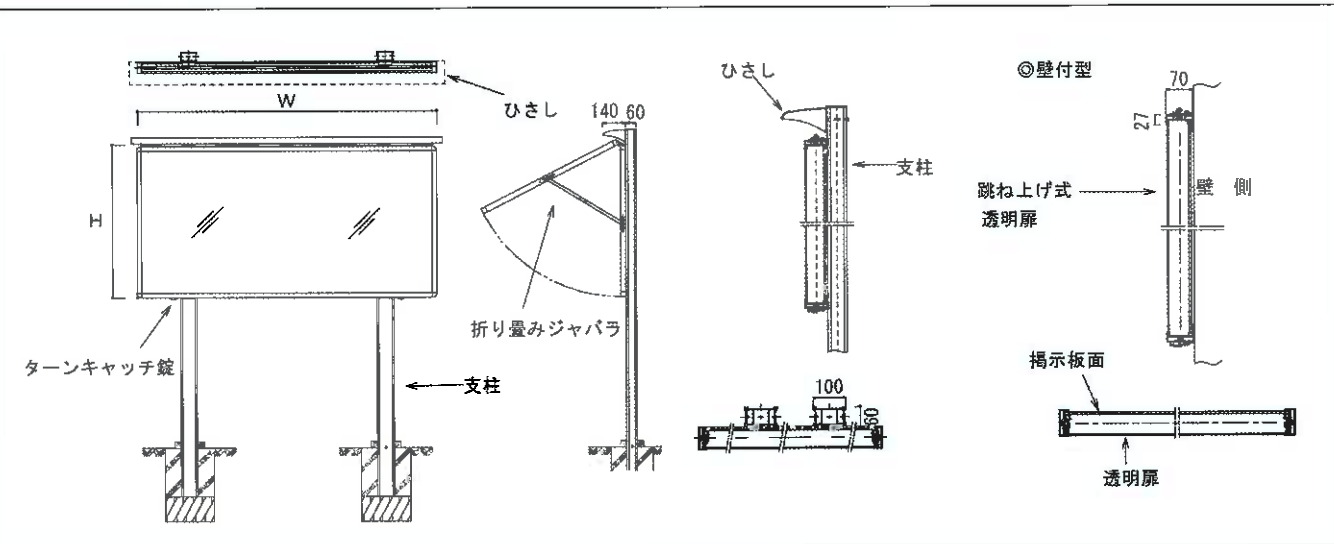

■自立型(HKN23S/HKN23B型は70×70mm角の支柱です)

品番	色	ケース外寸mm (H×W×D)	ジャバラ	鍵
HKN23S	シルバー	630× 930×70	右1本	1ヶ所
HKN23B	ブロンズ	630× 930×70	右1本	1ヶ所
HKN34S	シルバー	930×1230×70	左右1本	2ヶ所
HKN34B	ブロンズ	930×1230×70	左右1本	2ヶ所
HKN35S	シルバー	930×1530×70	左右1本	2ヶ所
HKN35B	ブロンズ	930×1530×70	左右1本	2ヶ所
HKN36S	シルバー	930×1830×70	左右1本	2ヶ所
HKN36B	ブロンズ	930×1830×70	左右1本	2ヶ所

■壁付型(K)

品番	色	ケース外寸mm (H×W×D)	ジャバラ	鍵
HKN23SK	シルバー	630× 930×70	右1本	1ヶ所
HKN23BK	ブロンズ	630× 930×70	右1本	1ヶ所
HKN33SK	シルバー	930× 930×70	左右1本	1ヶ所
HKN33BK	ブロンズ	930× 930×70	左右1本	1ヶ所
HKN34SK	シルバー	930×1230×70	左右1本	2ヶ所
HKN34BK	ブロンズ	930×1230×70	左右1本	2ヶ所
HKN35SK	シルバー	930×1530×70	左右1本	2ヶ所
HKN35BK	ブロンズ	930×1530×70	左右1本	2ヶ所
HKN36SK	シルバー	930×1830×70	左右1本	2ヶ所
HKN36BK	ブロンズ	930×1830×70	左右1本	2ヶ所
HKN46SK	シルバー	1230×1830×70	左右1本	2ヶ所
HKN46BK	ブロンズ	1230×1830×70	左右1本	2ヶ所