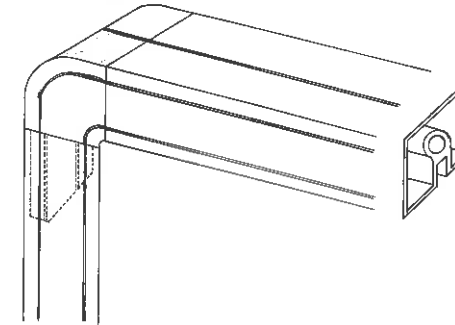

HSP-1型

自立型に最適です。