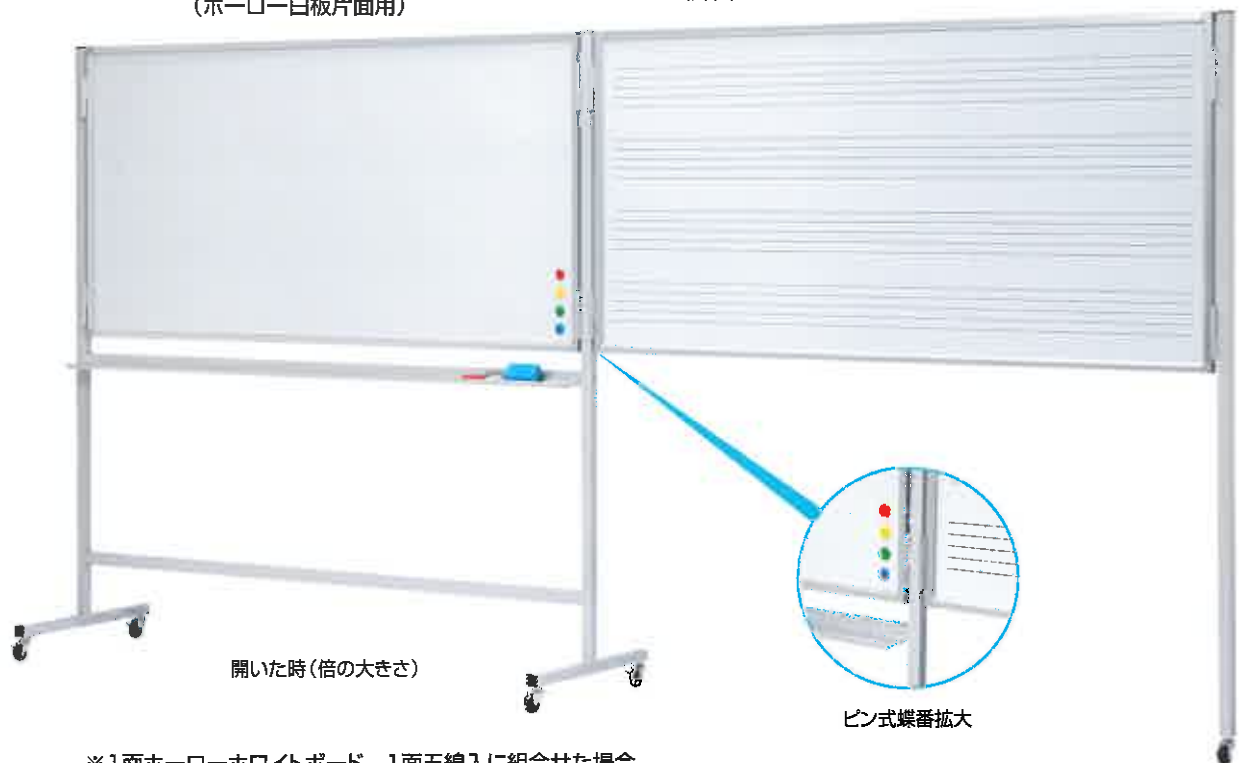

コンパクトでワイドに使用出来ます

ピンの差替えでお好みのボードに!! P.A.T.

折りたたみ2(ツウ)ボード

講堂、体育館に最適。

(ホーロー白板片面用)

(片面ホーロー白板無地×片面五線入の両面仕様)

開いた時(倍の大きさ)

ピン式蝶番拡大

※1面ホーローホワイトボード 1面五線入に組合せた場合