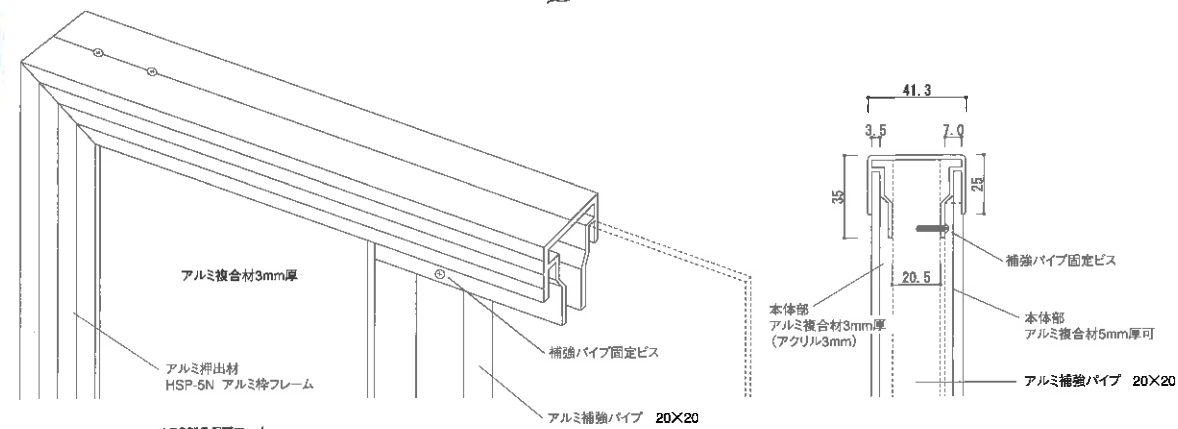

組立てが簡単、軽くて、錆びない、看板フレーム

アルミ複合板 (3~5mm) 用の高級アルミ枠

組立てが簡単、軽くて、錆びない、看板フレーム

アルミ複合板 (3~5mm) 用の高級アルミ枠

高級アルミ枠

HSP-6型

HSP-5N型

HSP-4型

HSP-3N型

HSP-2型

高級アルミ枠

HSP-1型

自立型に最適です。

HSP-7型

写真黒板専用フレーム

T-3型

軽量用に

T-3N型

K-3型