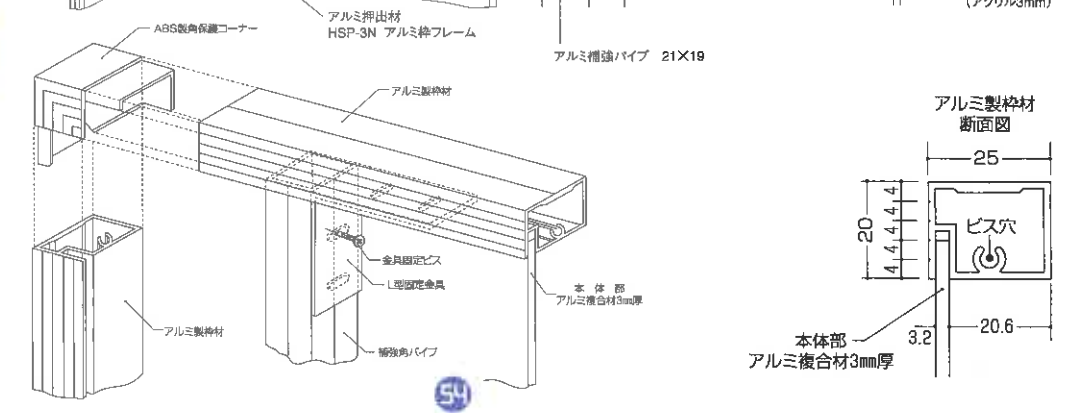

組立てが簡単、軽くて、錆びない、看板フレーム

アルミ複合板 (3~5mm) 用の高級アルミ枠

組立てが簡単、軽くて、錆びない、看板フレーム

アルミ複合板 (3~5mm) 用の高級アルミ枠

高級アルミ枠

HSP-6型

HSP-5N型

HSP-4型

HSP-3N型

HSP-2型

高級アルミ枠

HSP-1型

自立型に最適です。

HSP-7型

写真黒板専用フレーム

T-3型

軽量用に

T-3N型

K-3型