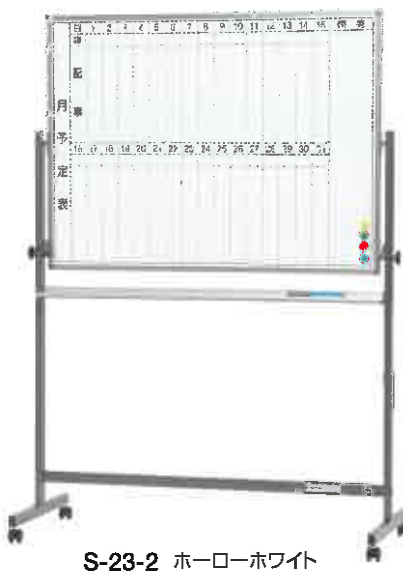

S-25-2
スチールグリーン

S-23-2 ホーローホワイト