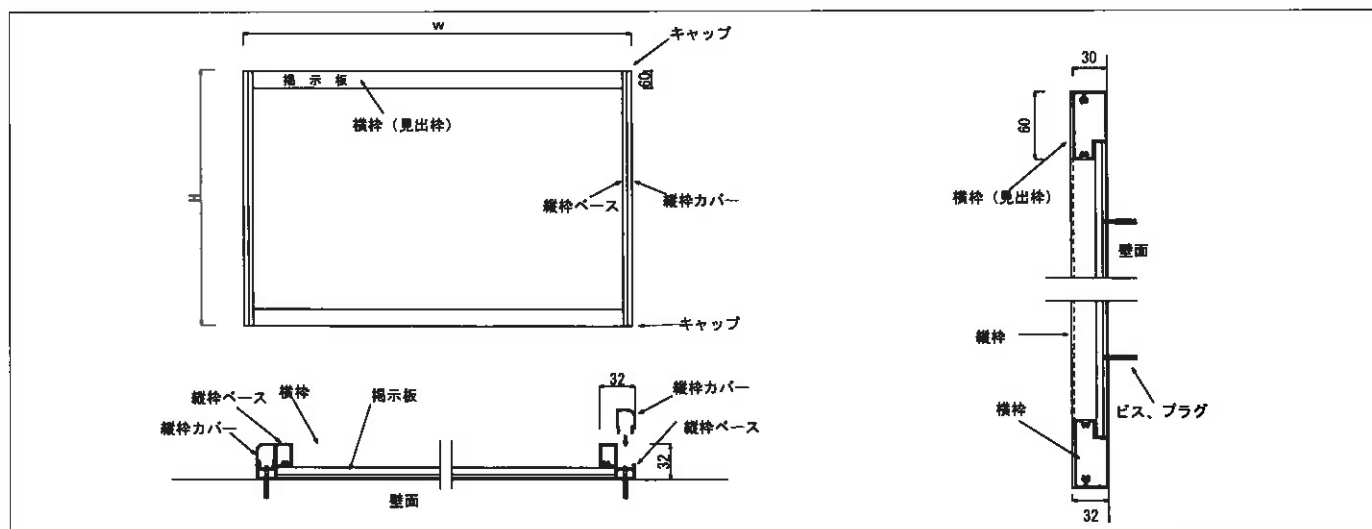

1. ■仕様 ●フレーム/上下60巾アルミ押出材 シルバー
   タテ32巾アルミ押出材 シルバー
   ●掲示面/押しピンタイプのレザークラフト

■特徴・取付方法 縦枠のビス隠しフレームを取り外して付属のビスで固定し、取り外したフレームを元に戻して下さい。

品番	板面外寸サイズmm (H×W×D)	板面仕様	重量
HLL-23S	600×900×32	レザークラフト/押しピン	5kg
HLL-34S	900×1200×32	レザークラフト/押しピン	10kg
HLL-36S	900×1800×32	レザークラフト/押しピン	15kg

●屋内用
*別注サイズも承ります。

掲示板 安全を重視した角コーナークリップ付万能掲示板 (屋内用)

身近な情報をどんどん発信できる案内板!