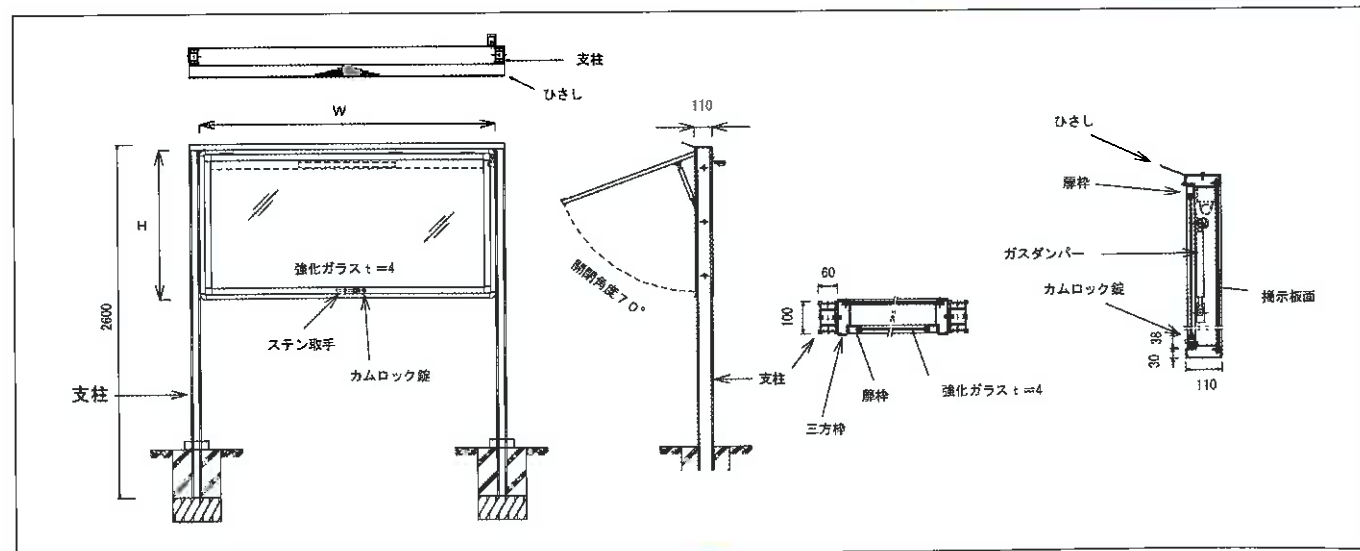

1. ■仕様 ●本体/水切り付アルミ押出材、ヒサシ付
   本体、支柱はブロンズ、シルバーともクリアー加工仕上げ
   ●前面フタ/4mm厚強化ガラス付(ビード防水ゴムパッキン付)
   ●掲示部/掲示板パネルは押しピンタイプ(ホーロー白板、ホーロー緑板、各種OK)
   ●ポール/60×100×2600mm 補強リブ入り
2. ■オプション ●蛍光灯(20W~40W)・幕板・壁付(脚なし)各種OK・自動スイッチ(EEスイッチ)
   ●LED照明取付OK

品番	色	ケース外寸mm(H×W×D)
HUD-34S	シルバー	930×1230×110
HUD-34B	ブロンズ	930×1230×110
HUD-35S	シルバー	930×1530×110
HUD-35B	ブロンズ	930×1530×110
HUD-36S	シルバー	930×1830×110
HUD-36B	ブロンズ	930×1830×110
HUD-46S	シルバー	1230×1830×110
HUD-46B	ブロンズ	1230×1830×110