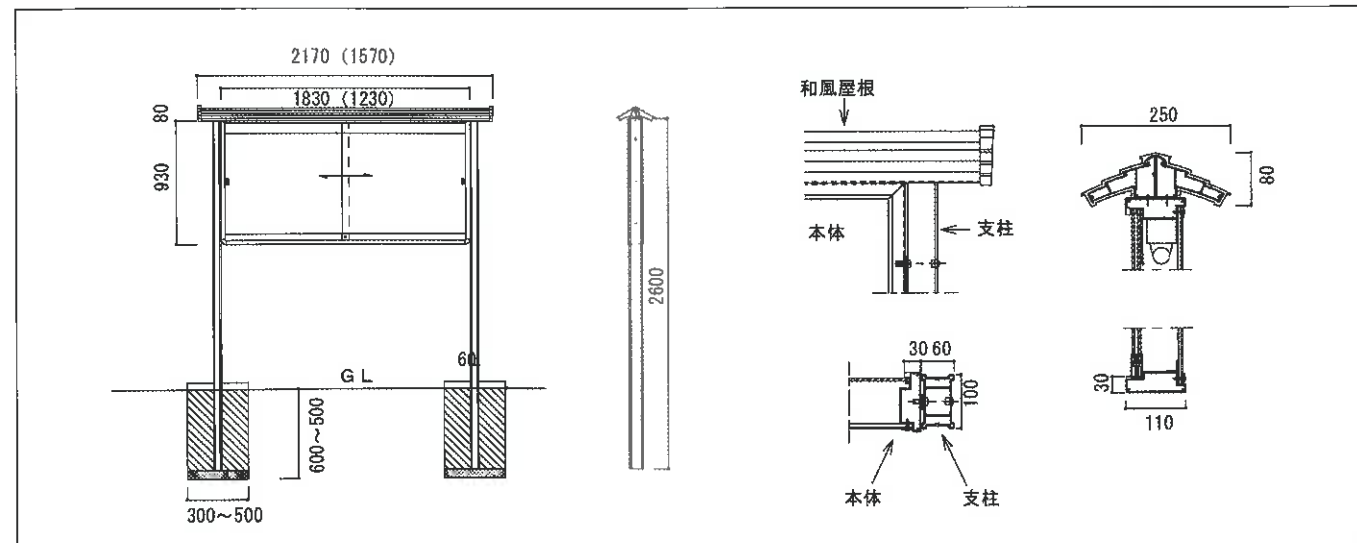

アルミ製 屋根付屋外掲示板 (D110タイプ)

お寺、お宮の歴史的建造物に調和のとれたインフォメーションに最適です。
(掲示物を雨風からしっかりとガードします)

和風式引戸式ポスターケース

品番	ケース外寸mm(H×W)	内容
HY34	ケースサイズH930×W1230	屋根長さ 1570
HY36	ケースサイズH930×W1830	屋根長さ 2170
HY34FL	ケースサイズH930×W1230	屋根蛍光灯付
HY36FL	ケースサイズH930×W1830	屋根蛍光灯付

*特別サイズのお見積りも承ります。

- ■仕様
  - ●本体 / 水切り付アルミ押出材ブロンズクリアー処理
  - ●ガラス / 5mm厚強化ガラスブッシュ錠付
  - ●掲示部 / 掲示板パネルは押しピンタイプ (ホーロー白板、ホーロー緑板、各種OK)
  - ●ポール / (支柱) / 60×100×2600mm補強リップ入り
  - ●屋根 / アルミ押出材ブロンズクリアー処理 (250mm幅高さ95mmエンドパーツ付)
- ■屋根エンドキャップ/鋳物材
  - ●角コーナー / アルミダイカスト38R
  - ●表面 / 幕板付
- ■オプション
  - ●照明 / 20W~40W自動スイッチ取付可 (EEスイッチ)
  - ●LED照明取付OK

アルミ製 屋根付簡易型屋外掲示板 壁付型和風屋外掲示板

和風感覚の掲示板、サイン板に最適です。

仕様

- ●本体 / アルミ押出材ブロンズクリアー処理
- ●横フレーム / 上部は文字貼り出来る80mm幅 下部は50mm幅にセットされています
- ●掲示部 / 掲示板パネルは押しピンタイプ
- ●ポール(支柱) / 50×80×2600mmブロンズクリアー処理
- ●屋根 / アルミ押出材ブロンズクリアー処理 (250mm幅95mm高さエンドパーツ付)
- ●屋根エンドキャップ/鋳物材

和風式簡易型屋外掲示板

品番	ケース外寸mm(H×W)	内容
HYL34	板面サイズ H860×W1180	屋根長さ 1480
HYL36	板面サイズ H860×W1780	屋根長さ 2080

*特別サイズのお見積りも承ります。

仕様

- ●本体 / 水切り付 アルミ押出材ブロンズ仕上げ
- ●ガラス / 5mm強化ガラス ブッシュ錠付
- ●掲示部 / 掲示板パネルは押しピン仕様
- ●屋根 / アルミ押出材 ブロンズ仕上げ (165mm巾)
- ●屋根エンドキャップ/鋳物材

和風式引戸ポスターケース 壁付型(K)

品番	ケース外寸mm(H×W)	内容
HY34K	ケースサイズ H930×W1230	屋根長さ 1330
HY36K	ケースサイズ H930×W1830	屋根長さ 1930

(D80タイプ)

*特別サイズのお見積りも承ります。

和風簡易型屋外掲示板(自立型)

和風屋外掲示板 壁付型(K)