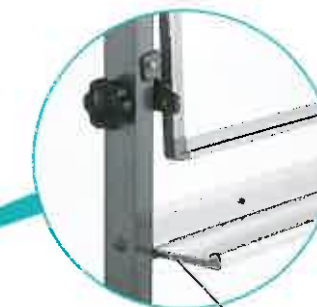

回転式ボード (両サイドストッパー)

品番	色	板面サイズ^m/m (W×H)	内容
S-26-6	白・白	900×1800	片面四線入
S-26-5	白・白	900×1800	片面五線入
S-28-3	緑・緑	900×1800	片面四線入
S-28-4	緑・緑	900×1800	片面五線入

※四線入…ローマ字用
※五線入…音楽用

ロック装置