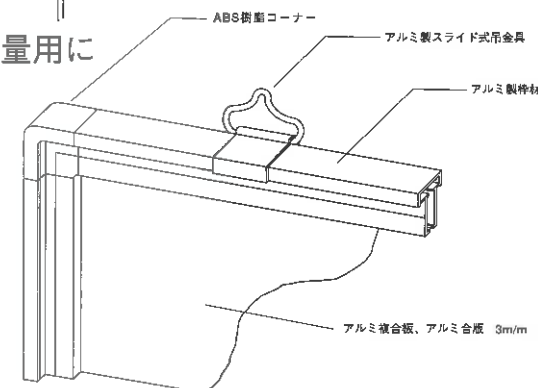

組立てが簡単、軽くて、錆びない、看板フレーム

アルミ複合板 (3~5mm) 用の高級アルミ枠

組立てが簡単、軽くて、錆びない、看板フレーム

アルミ複合板 (3~5mm) 用の高級アルミ枠

高級アルミ枠

HSP-6型

HSP-5N型

HSP-4型

HSP-3N型

HSP-2型

高級アルミ枠

HSP-1型

自立型に最適です。

HSP-7型

写真黒板専用フレーム

T-3型

軽量用に

T-3N型

K-3型