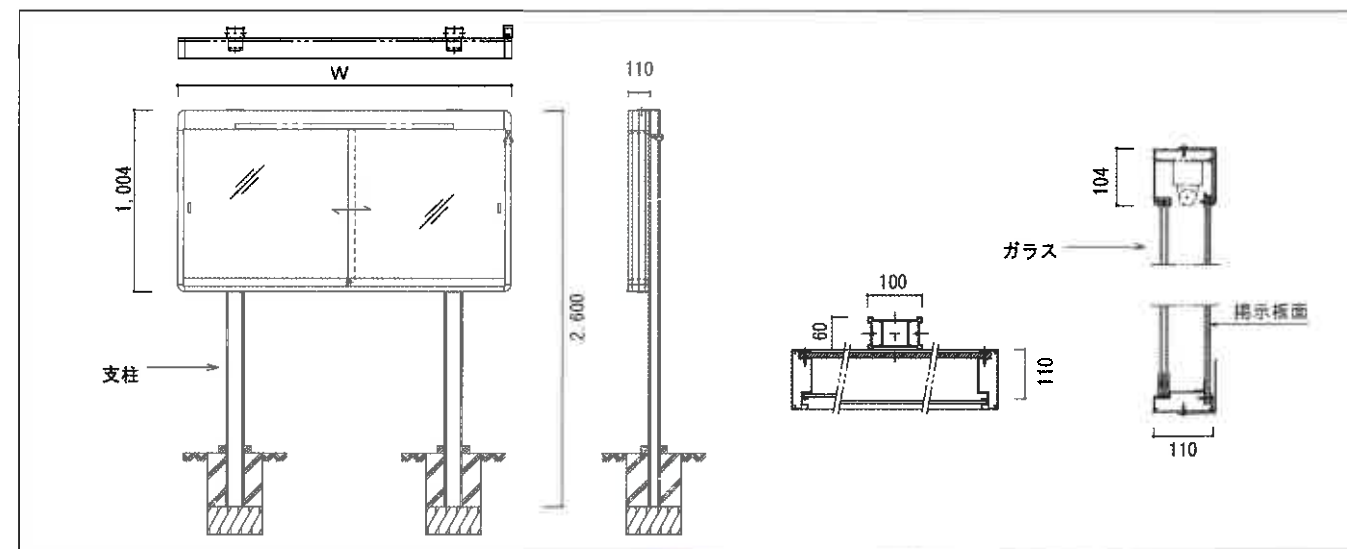

1. ■仕様 ●本体/水切り付アルミ押出材
   ●ガラス/5mm強化ガラス継ぎ
   ●掲示部/掲示板パネルは押しピンタイプ
   (ホーロー白板、ホーロー緑板OK)
   ●ポール/60×100×2600 補強リブ入り
2. ■オプション ●アルミ押出屋根
   ●蛍光灯(20W~40W)
   ●自動スイッチ(EEスイッチ)
   ●LED照明取付OK

(S):シルバー (B):ブロンズ 壁付(K)

品番	自立型	品番	壁付型	ケース外寸mm(H×W×D)
NO 34FLS	自立型	NO 34FLSK	壁付型	1004×1230×110
NO 34FLB	自立型	NO 34FLBK	壁付型	1004×1230×110
NO 35FLS	自立型	NO 35FLSK	壁付型	1004×1530×110
NO 35FLB	自立型	NO 35FLBK	壁付型	1004×1530×110
NO 36FLS	自立型	NO 36FLSK	壁付型	1004×1830×110
NO 36FLB	自立型	NO 36FLBK	壁付型	1004×1830×110
NO 38FLS	自立型	NO 38FLSK	壁付型	1004×2430×110
NO 38FLB	自立型	NO 38FLBK	壁付型	1004×2430×110
NO 46FLS	自立型	NO 46FLSK	壁付型	1304×1830×110
NO 46FLB	自立型	NO 46FLBK	壁付型	1304×1830×110
NO 48FLS	自立型	NO 48FLSK	壁付型	1304×2430×110
NO 48FLB	自立型	NO 48FLBK	壁付型	1304×2430×110

*特別サイズのお見積りも承ります。