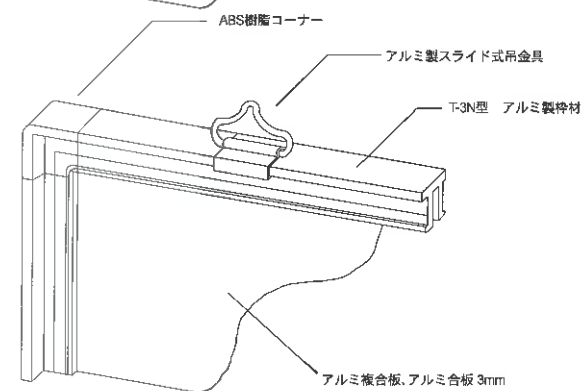

組立てが簡単、軽くて、錆びない、看板フレーム

アルミ複合板 (3~5mm) 用の高級アルミ枠

組立てが簡単、軽くて、錆びない、看板フレーム

アルミ複合板 (3~5mm) 用の高級アルミ枠

高級アルミ枠

HSP-6型

HSP-5N型

HSP-4型

HSP-3N型

HSP-2型

高級アルミ枠

HSP-1型

自立型に最適です。

HSP-7型

写真黒板専用フレーム

T-3型

軽量用に

T-3N型

K-3型