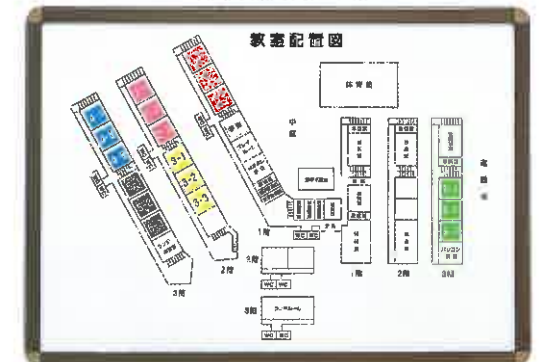

ブロンズ

特注配置図 ポスカッチャー枠仕様
透明板プレート付