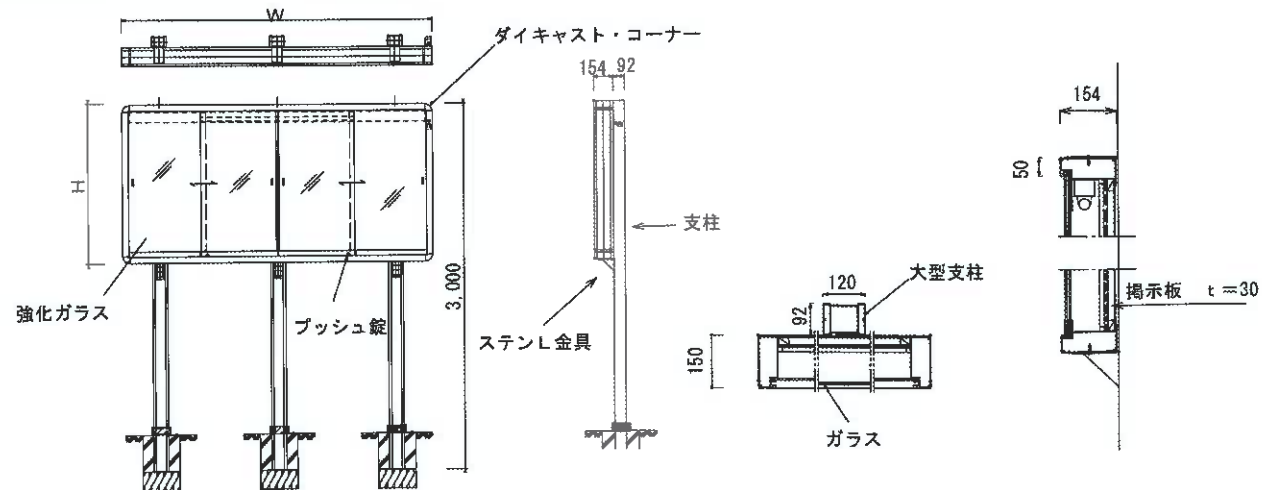

アルミ製 大型屋外掲示板 (D150タイプ)

目付50mm×奥行150mmの押出型材使用の豪華なオールアルミポスターケースです。
上部の枠にピクチャーレール(スライド式)を取り付け可能ですので額縁などをつり下げ可能。

製品は安全を重視した
アルミダイカストコーナー仕様です。

1. ■仕様 ●本体/水切り付アルミ押出材 シルバー・ブロンズ共クリアー処理
   ●ガラス/5mm厚強化ガラス 鍵付
   ●取付金具/ステンレス製L型金具 巾78×130×130mm
   ●掲示部/掲示板パネルは、押ピンタイプ(ホーロー白板、ホーロー緑板、各種OK)
   ●ポール/アルミ製(支柱) 92×120×3000mm 補強リブ入り
2. ■オプション ●蛍光灯・カバー・ピクチャーレール・フック 自動スイッチ(EEスイッチ)
   ●壁付OK
   ●LED照明取付OK

D150タイプ

品番	色	ケース外寸mm (H×W×D)
OD46S	シルバー	1300×1900×150
OD46B	ブロンズ	1300×1900×150
OD48S	シルバー	1300×2500×150
OD48B	ブロンズ	1300×2500×150
OD412S	シルバー	1300×3700×150
OD412B	ブロンズ	1300×3700×150

*特別サイズのお見積りも承ります。

アルミ製 大型屋外掲示板 (D140タイプ)

1. ■仕様 ●本体/水切り付アルミ押出材 シルバー、ブロンズ共クリアー処理
   ●ガラス/5mm厚フロートガラス鍵付
   ●掲示部/掲示板パネルは押ピンレザータイプ ホーロー白板、ホーロー緑板OK
   ●ポール/100×100×2600mm アルミ押出材
   ●角コーナ/アルミダイカスト
2. ■オプション ●蛍光灯、幕板、自動スイッチ(EEスイッチ)
   ●LED照明取付OK

自立型

品番	色	ケース外寸mm (H×W×D)	ポール本数	ガラス枚数
HOD-34S	シルバー	960×1260×140	2	2
HOD-34B	ブロンズ	960×1260×140	2	2
HOD-35S	シルバー	960×1560×140	2	2
HOD-35B	ブロンズ	960×1560×140	2	2
HOD-36S	シルバー	960×1860×140	2	2
HOD-36B	ブロンズ	960×1860×140	2	2
HOD-38S	シルバー	960×2460×140	3	2
HOD-38B	ブロンズ	960×2460×140	3	2
HOD-312S	シルバー	960×3660×140	4	4
HOD-312B	ブロンズ	960×3660×140	4	4
HOD-46S	シルバー	1260×1860×140	2	2
HOD-46B	ブロンズ	1260×1860×140	2	2
HOD-48S	シルバー	1260×2460×140	3	2
HOD-48B	ブロンズ	1260×2460×140	3	2
HOD-412S	シルバー	1260×3660×140	4	4
HOD-412B	ブロンズ	1260×3660×140	4	4

*壁付型(K)別表あります。

ポスターケースシリーズ

ポスターケースシリーズ