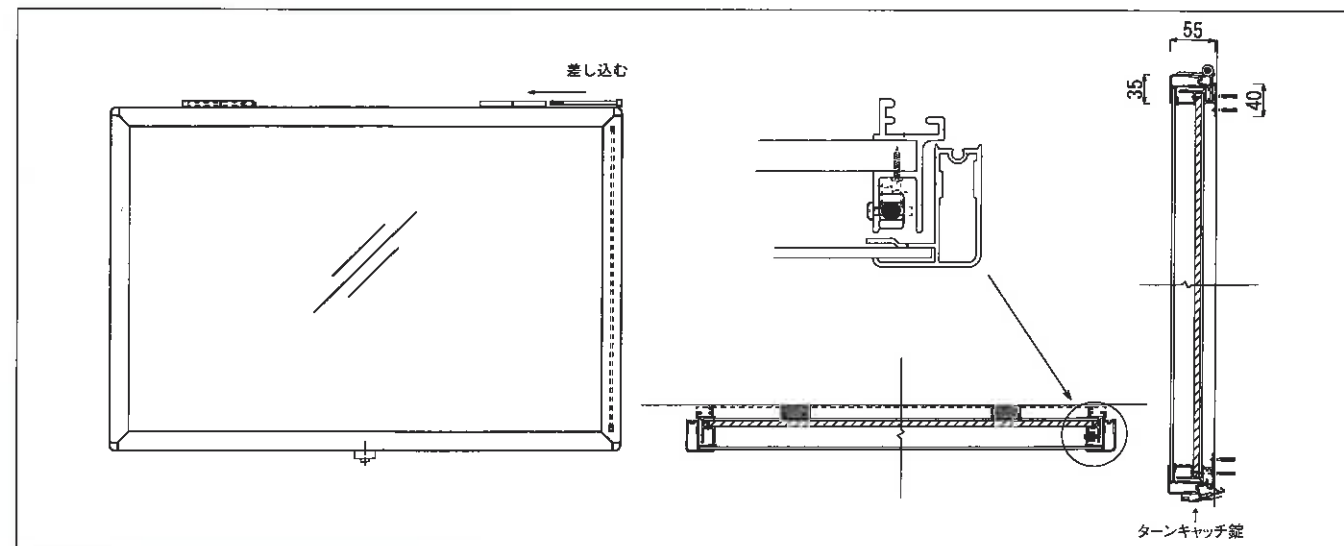

HSK-36S

HSK-34B

HSK-34M

- 仕様
- 本体 / 前フレームアルミ押出材 木目塗装、ブロンズ色、シルバー色の3色 (クリアー処理)
 - 前面蓋 / 3mm厚透明アクリル板
 - 掲示部 / 9mm厚パネルにレザ-貼り、押しピンタイプ (ホ-ロー白板、スチ-ル緑板OK)
 - 蝶番 / アルミ押出材 割リピン着脱式
 - ストッパ- / 6φスチ-ル丸棒 簡易型ロック装置
 - コーナー / アルミダイカスト
 - 鍵 / タ-ンキャッチ錠 下部に1個セット付