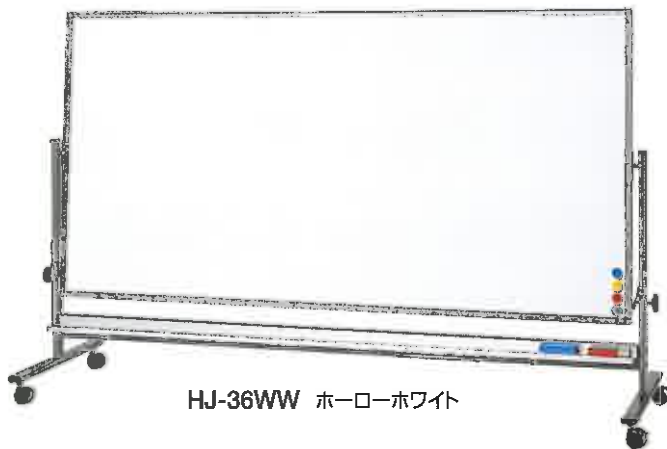

- スネークフック/有孔1面に5本付

※たて型、横型、十字型、T型のセッティングが出来ます。(棚板は別売)

ピン式連結らくがきボード P.A.T. 蝶番方式

基本型 (ボード3枚、脚4本)

- 仕様
- 寸法/ボード900×900^{mm} 高さ1200^{mm}
- 板面/ボード:ホーロー白(両面) アルミ枠
- スタンド/32×32^{mm}角パイプ 粉体塗装
- 重量/37kg
- 50φ双輪キャスター付

連結、折りたたみ式のボードで、びょうぶ型の組み立てが
 ピンの差し替えだけで簡単にできます。
 また 間仕切りにもお使いいただけます。
 (ノックダウン方式)

*何枚でも追加してセットが出来ます。

(設置する前の状態)

低位置らくがき回転式ボード

HJ-36WW ホーローホワイト

- 特長・仕様
- 子どものらくがき遊びにはピッタリのスタンドの低い両面ホワイトボードで、大勢の子どもたちが遊べます。
- 寸法/たて900×横1800×高さ1200^{mm}
- 板面/ホーローホワイト/スチールグリーン
- スタンド/20×46^{mm}角パイプ、粉体塗装
- 50φ双輪キャスター付
- アルミ製粉受付