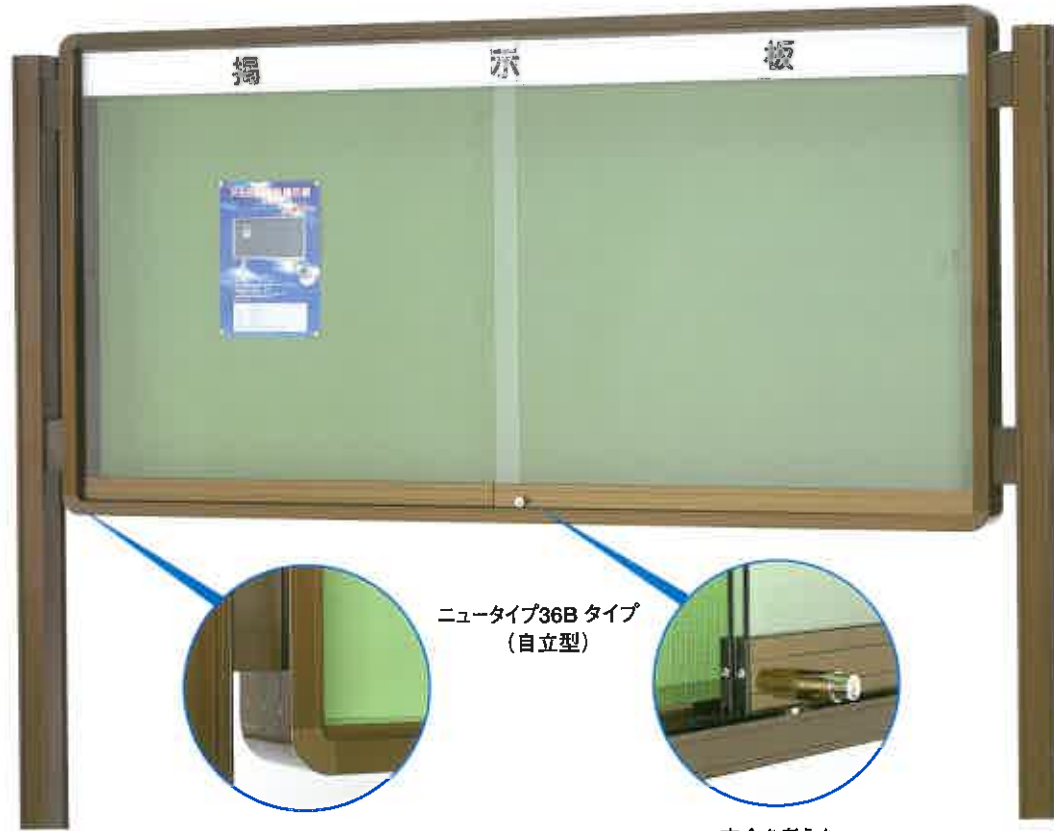

*特別サイズのお見積りも承ります。

ニュータイプ アルミ製屋外掲示板 (D110タイプ)

アルミ製屋外掲示板 (D110タイプ)

内側に幕板を取付けていますので文字が書き込め、蛍光灯付きの場合は目隠しカバーになります。
両側のブラケットはSUS302の仕様で丈夫にセットされています。(カッティング文字はオプションです。)

キャストコーナー (アルミ合金) 角アール付 (38R)

製品は安全を重視した
ダイカストコーナー (アルミ合金) 38R

安全を考えた
ハカマクッションパーツ

ニュータイプ36Bタイプ
(自立型)

- 仕様 ●本体/枠: 水切り付アルミ押出材
ブロンズ、シルバー共クリア加工仕上げ
●ガラス/5mm厚フロートガラス、鏡付
●掲示部/掲示板パネルは押ピンタイプ (ホーロー白板、ホーロー緑板 各種OK)
●ポール/60×100×2600mm 補強リブ入り
●内側の幕板の色はブロンズ、シルバーのご指示下さい。
- オプション ●蛍光灯付の場合はNo.34型は20W、No.36・46型は40Wになります。
自動スイッチ (EEスイッチ) 取付可
●写真の表面レザはオプションです
●LED照明取付OK