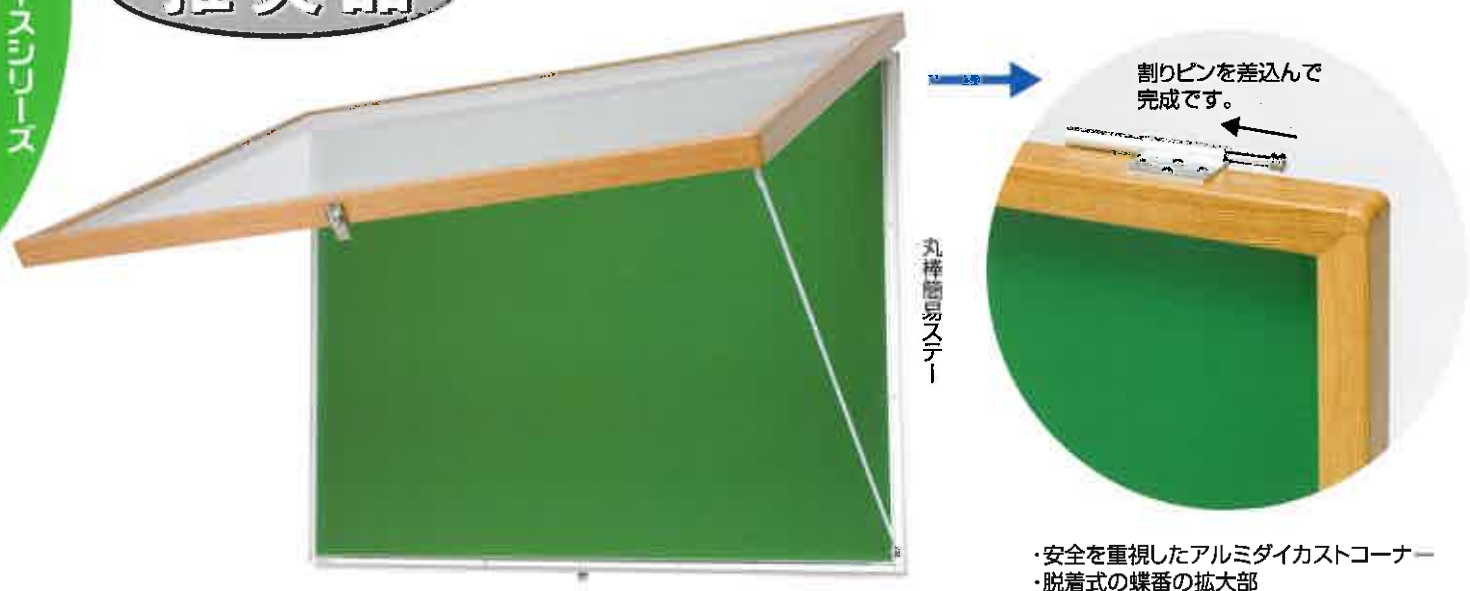

●押しピンタイプも出来ます

*特別サイズのお見積りも承ります。

シンプルで薄型 (D55タイプ)

前蓋がユニット式で透明板の交換が楽に出来ます。(屋内用)

アルミ製 ふた付はね上式ポスターケース

取付簡単でローコスト (屋内用)

かんた郎くん

推奨品