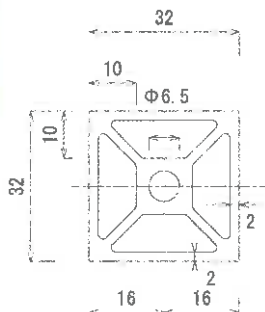

施工例・作品・パーツ類

HSP-32

HSP-32
アルミ押出材2mm厚
中心ビスホール6.5φ