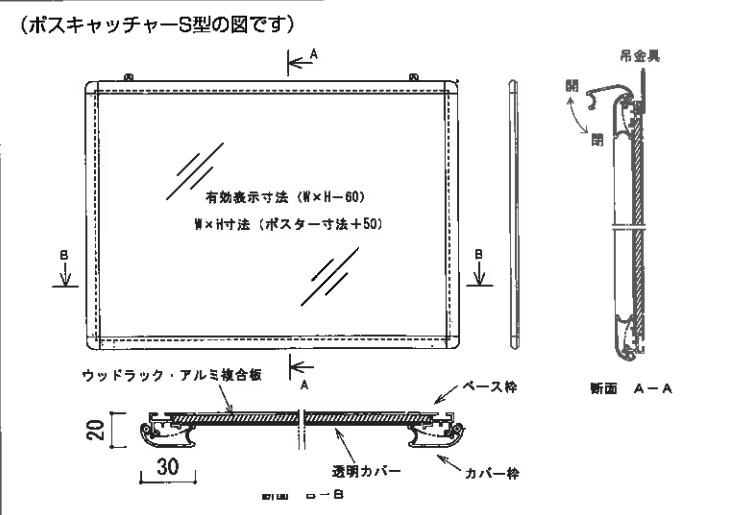

開閉式 ポスキャッチャー® プラスチック成形品コーナ (P) (屋内用)

開閉式 ポスキャッチャー® プラスチック成形品コーナ (PN) (屋内用)

1. ■仕様
2. ●フレーム寸法/H30×D20mm アルミ押出材
   - ●カラー/シルバー、ステンカラー、ブロンズ、木目4色
   - ●コーナー/ABS樹脂に金属Lパーツをインサートした破損しないVパーツです。
   - ●パネル/5mm厚ウッドラック
   - ●表面/1mm透明板カバー付

品番	ポスターサイズmm (H×W)	本体サイズmm (H×W)
B1P	728×1030	778×1080
B2P	515× 728	565× 778
B3P	364× 515	414× 565
B4P	257× 364	307× 414
A0P	841×1189	891×1239
A1P	594× 841	644× 891
A2P	420× 594	470× 644
A3P	297× 420	347× 470
A4P	210× 297	260× 347

*外寸はポスターサイズより約50mm/m大きくなります。
*B0仕様は大型ポストキャッチャーになります。

透明板の破損が無く、ポスターの入替えが簡単に出来る様に角コーナ部が改良され、スッキリしました。

プラコーナ仕様 (PN)

品番	ポスターサイズmm (H×W)	本体サイズmm (H×W)
B1PN	728×1030	778×1080
B2PN	515× 728	565× 778
B3PN	364× 515	414× 565
B4PN	257× 364	307× 414
A0PN	841×1189	891×1239
A1PN	594× 841	644× 891
A2PN	420× 594	470× 644
A3PN	297× 420	347× 470
A4PN	210× 297	260× 347

*外寸はポスターサイズより約50mm/m大きくなります。
*B0仕様はLサイズのポストキャッチャーになります。

1. ■仕様
2. ●フレーム寸法/H30×D20mm アルミ押出材
   - ●カラー/シルバー、ステンカラー、ブロンズ、木目4色
   - ●コーナー/ABS樹脂に金属L金具をインサートした丈夫なコーナです。
   - ●パネル/5mm厚ウッドラック
   - ●表面/1.5mm厚アクリル透明板カバー付

シートホルダー

- ●基尺/3600mmまで
- ●開閉カバー分割になります (約300mm間隔)

品番	長さmm	品番	長さmm
SHN-1	100	SHN-6	600
SHN-2	200	SHN-7	700
SHN-3	300	SHN-8	800
SHN-4	400	SHN-9	900
SHN-5	500	SHN-10	1000

- ●板バネ式の開閉で複数の掲示物も挟み込むことが出来、簡単に取りはずしできます。

ゴム磁石式 防滴タイプのポストキャッチャー

特注品につき別途見積りします。

1. ■仕様
2. ●本体/PNパーツ仕様のポストキャッチャー
   - ●ゴム磁石/0.8厚8mm巾使用
   - ●パネル/3mmアルミ複合板白地
   - ●透明板/1.5厚アクリル板