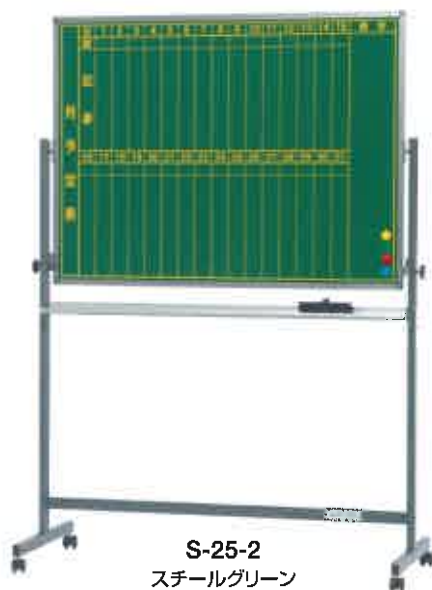

※25×40mm角パイプ材

■片面固定式ボード(組立簡単)

品番	色	板面サイズmm(H×W)
S-29-1	白	900×1200
S-30-1	白	900×1800
S-31-1	緑	900×1200
S-32-1	緑	900×1800

※25×40mm角パイプ材

スタンド付 移動式ボード

スタンダード
タイプ (両サイドストッパー)

S-26-2 ホーローホワイト

S-26-3 ホーローホワイト
ホワイトボードはHA-10との組合