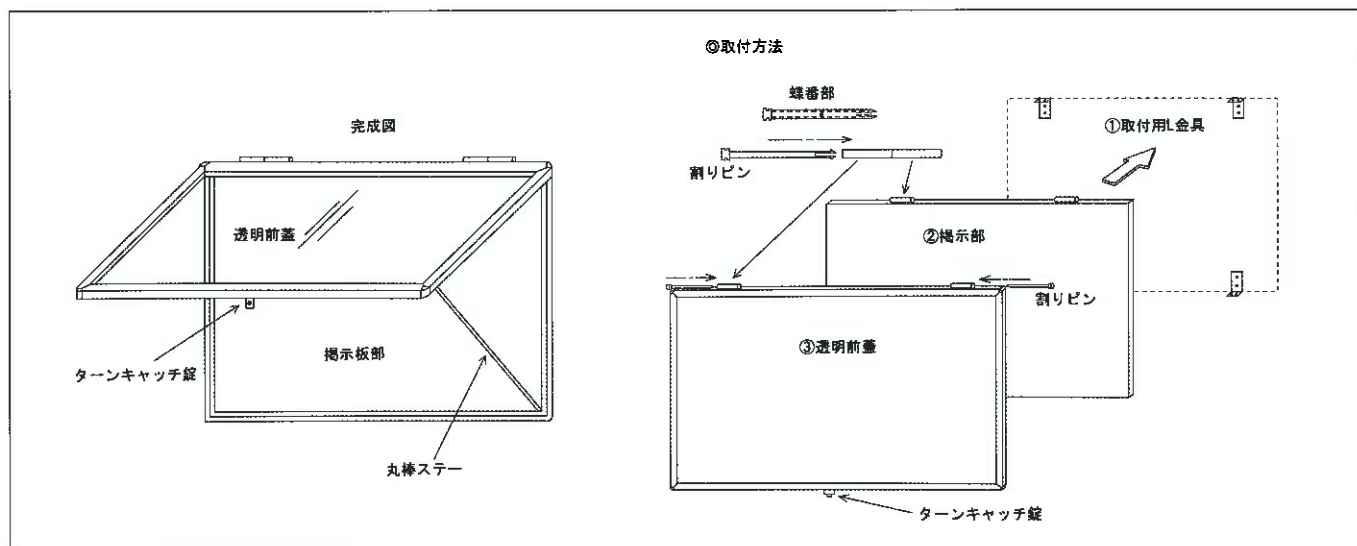

HSK-36S

HSK-34B

HSK-34M

- 仕様
- 本体 / 前フレームアルミ押出材 木目塗装、ブロンズ色、シルバー色の3色 (クリアー処理)
 - 前面蓋 / 3mm厚透明アクリル板
 - 掲示部 / 9mm厚パネルにレザ-貼り、押しピンタイプ (ホ-ロー白板、スチ-ル緑板OK)
 - 蝶番 / アルミ押出材 割リピン着脱式
 - ストッパ- / 6φスチ-ル丸棒 簡易型ロック装置
 - コーナー / アルミダイカスト
 - 鍵 / タ-ンキャッチ錠 下部に1個セット付