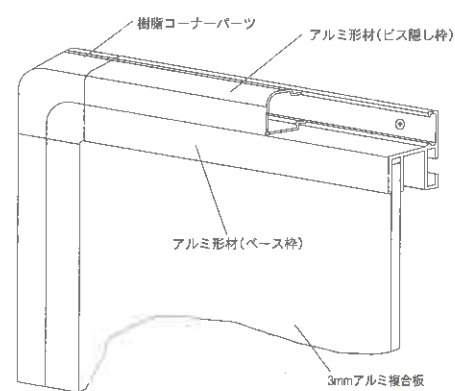

組立てが簡単、軽くて、錆びない、看板フレーム

アルミ複合板 (3~5mm) 用の高級アルミ枠

組立てが簡単、軽くて、錆びない、看板フレーム

アルミ複合板 (3~5mm) 用の高級アルミ枠

高級アルミ枠

HSP-6型

HSP-5N型

HSP-4型

HSP-3N型

HSP-2型

高級アルミ枠

HSP-1型

自立型に最適です。

HSP-7型

写真黒板専用フレーム

T-3型

軽量用に

T-3N型

K-3型