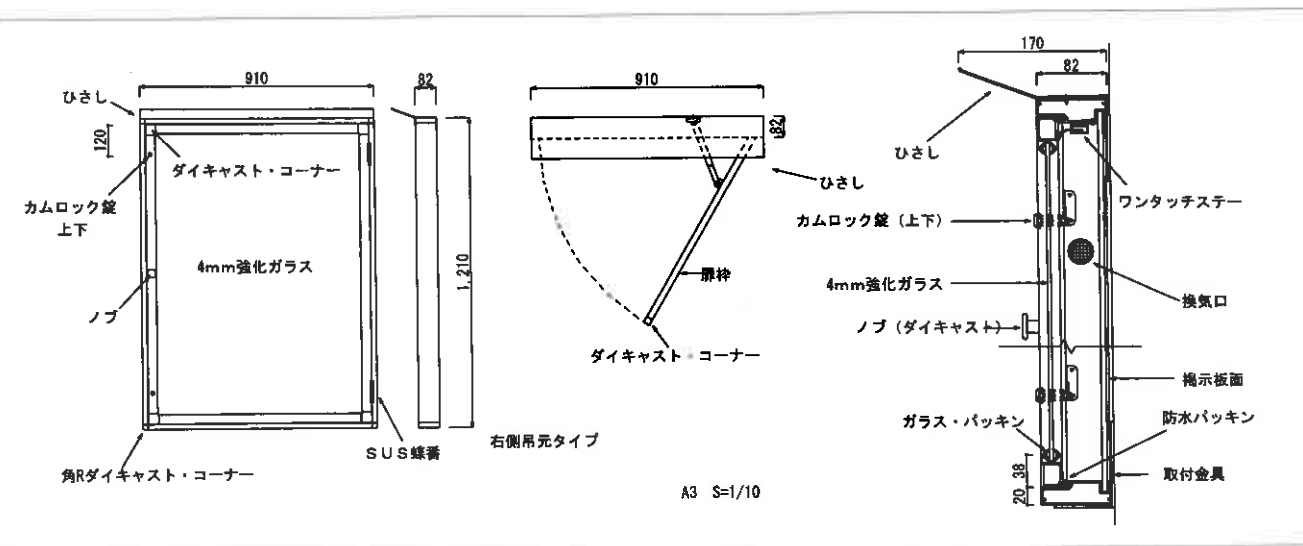

アルミ製 屋外掲示板 (D82タイプ) 壁付型

前蓋が大きく開放されポスターなど掲示板がスムーズに出来ます。

1. ■仕様 ●本体 / 水切り付アルミ押出材 シルバー・ブロンズ (クリア加工) ダイキャストコーナー仕様
   ●前蓋 / 4mm強化ガラス (ビート防水ゴムパッキン付) ダイキャストコーナー仕様
   ●掲示部 / 掲示板は押しピンタイプ (ホーロー白板・ホーロー緑板OK)
   ●開閉ロック装置 / SUSワンタッチステー・カムロック鍵2個付
   ●ヒサシ / アルミ押出材

品番	色	ケース外形mm(HxWxD)	板面仕様
HUS-32S	シルバー	910×810×82	押しピンタイプ
HUS-32B	ブロンズ	910×810×82	押しピンタイプ
HUS-43S	シルバー	1210×910×82	押しピンタイプ
HUS-43B	ブロンズ	1210×910×82	押しピンタイプ

*特別サイズのお見積りも承ります。

HK-II型 アルミ製 ふた付はね上式ポスターケース (屋内用)

新案かんご式長蝶番仕様・ステンレスジャバラ内蔵式

ステンレスジャバラ内蔵式

1. ■仕様 ●本体 / 粹アルミ押出材・クリアー処理・ブロンズ、シルバー2色
   ●前面フタ / 3mm厚透明アクリル板
   ●掲示部 / 掲示板は押しピンタイプ、(ホーロー白板、ホーロー緑板OK)
   ●フレーム / 周囲防滴パッキン付 (35×40mm)
   ●蝶番 / アルミ押出材、かんご式長蝶番
   ●ジャバラ / ステンレス製内蔵式
   ●コーナー / アルミダイキャスト
   ●鍵 / ステンレス製ターンキャッチ

品番	色	ケース外形mm(HxWxD)	仕様	重量
HK-II-23SW	シルバー	630×930×80	ホーロー白	8.5kg
HK-II-23SG	シルバー	630×930×80	ホーロー緑	8.5kg
HK-II-23BW	ブロンズ	630×930×80	ホーロー白	8.5kg
HK-II-23BG	ブロンズ	630×930×80	ホーロー緑	8.5kg
HK-II-34SW	シルバー	930×1230×80	ホーロー白	18kg
HK-II-34SG	シルバー	930×1230×80	ホーロー緑	18kg
HK-II-34BW	ブロンズ	930×1230×80	ホーロー白	18kg
HK-II-34BG	ブロンズ	930×1230×80	ホーロー緑	18kg
HK-II-35SW	シルバー	930×1530×80	ホーロー白	20kg
HK-II-35SG	シルバー	930×1530×80	ホーロー緑	20kg
HK-II-35BW	ブロンズ	930×1530×80	ホーロー白	20kg
HK-II-35BG	ブロンズ	930×1530×80	ホーロー緑	20kg
HK-II-36SW	シルバー	930×1830×80	ホーロー白	24kg
HK-II-36SG	シルバー	930×1830×80	ホーロー緑	24kg
HK-II-36BW	ブロンズ	930×1830×80	ホーロー白	24kg
HK-II-36BG	ブロンズ	930×1830×80	ホーロー緑	24kg

●押しピンタイプも出来ます

*特別サイズのお見積りも承ります。