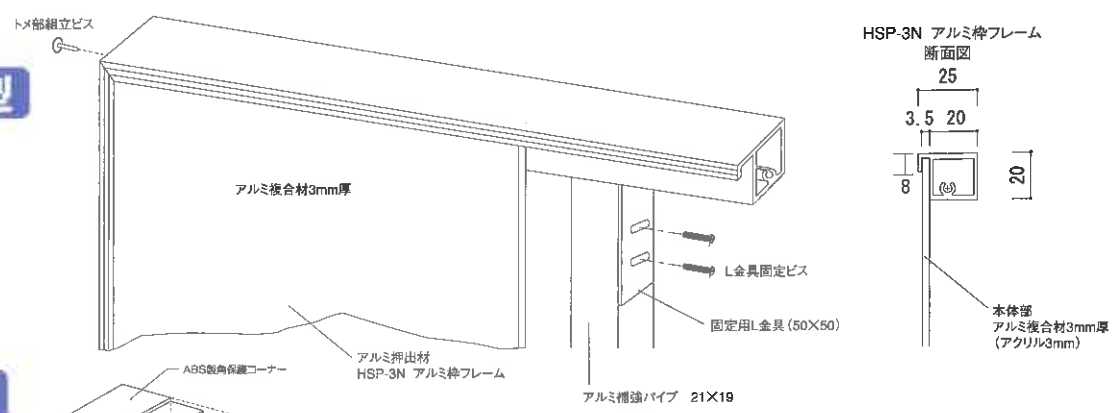

組立てが簡単、軽くて、錆びない、看板フレーム

アルミ複合板 (3~5mm) 用の高級アルミ枠

組立てが簡単、軽くて、錆びない、看板フレーム

アルミ複合板 (3~5mm) 用の高級アルミ枠

高級アルミ枠

HSP-6型

HSP-5N型

HSP-4型

HSP-3N型

HSP-2型

高級アルミ枠

HSP-1型

自立型に最適です。

HSP-7型

写真黒板専用フレーム

T-3型

軽量用に

T-3N型

K-3型