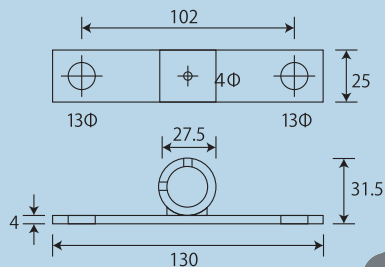

## 小型投光器の アームに困ってませんか？

SUNMAGS  
PROPERTY OF THE COMPANY  
A FURNITURE DESIGNER BY SANITOSHIOYAMA

安価でありながらスマートなデザイン注目の『サンスリムライト』のオプション品として岩崎製のアームに接続出来るブラケットが登場。

岩崎製アーム接続用  
【ブラケット】

【F13M/BK】等の岩崎製アーム

【サンスリムライト】  
 SK-FB25J-50HB D (黒) 又は  
 SK-FB25J-50HW D (白)

### POINT

サンスリムライト以外にも投光器によっては取付可能な場合もあります。  
 (製品仕様に沿った穴あけ加工が必要です。)

仕様図

品名	サンスリムブラケット黒	サンスリムブラケット白
本体寸法	130mm×25mm×31.5mm	
本体仕様	4t スチール/焼付塗装	
ボルトナット	ステンレス	
本体色	黒	白