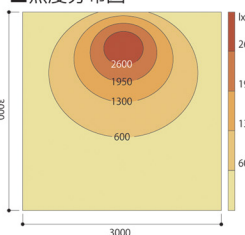

NEW RELEASE

ロードサイン、屋上広告塔など 大型の看板照明のLED化に最適。

エックス-ビュー

X-VIEW 150W LED スポットライト

■寸法図

■照度分布図

表面
ポリカーボネート

ボディ
アルミダイキャスト

**6.5kgの
軽量設計**

消費電力
150W

色温度
6500K

光束
19600lm

防水性能
IP65

配光角度
120°

■製品仕様

品番	HLD150S65
消費電力	150W
入力電圧	AC100-277V
寸法	370×286×90.5mm
光束	19600lm
色温度	6500K
重量	6.5kg
使用温度	30℃～+50℃
防水性能	IP65

**130lm/wの高効率LEDを搭載
3m角看板を1灯でカバー 駐車場・高天井照明にも適しています**

ミマキのPrint&Cut機 (CJVシリーズ) 買い替えキャンペーン

新プロフィールで躍進、更に買い替えの好機到来!

CJV300 Series

Newプロフィールで
美しさ、さらに向こうへ

滑らかな諧調表現を必要とする
写真向けに特化したカラープロフィール
お仕事のシーンに合わせて選べるカラープリセットを
Raster Link6で簡単設定

高品質そのまま
印刷スピードさらにUP! **最大36%スピードアップ!!!**
従来のプロフィールと比べ、

20万円PriceDown!

更に下取り40万円【買取強化中】

キャンペーン期間 | 10月11日(火)~12月末日納品分まで

対象ユーザー | CJV300シリーズに買い替え予定で、1000mm幅以上のインクジェットプリンタの下取りをご希望のお客様
対象エリア | 全国

この機会にCJVシリーズに買い替えで品質・効率アップ! 詳しくは画面を御覧ください>>

新プロフィールで躍進、更に買い替えの好機到来!

CJV150 Series

Newプロフィールで
美しさ、さらに向こうへ

滑らかな諧調表現を必要とする
写真向けに特化した
カラープロフィール
お仕事のシーンに合わせて選べる
カラープリセットをRaster Link6で簡単設定

高品質そのまま
印刷スピードさらにUP! **最大21%スピードアップ!!!**
従来のプロフィールと比べ、

下取り12万円

1000mm幅以上のインクジェットプリンタを下取り

キャンペーン期間 | 10月11日(火)~12月末日納品分まで

対象ユーザー | CJV150シリーズ買い替え予定で、1000mm幅以上のインクジェットプリンタの下取りをご希望のお客様
対象エリア | 全国

この機会にCJVシリーズに買い替えで品質・効率アップ! 詳しくは画面を御覧ください>>