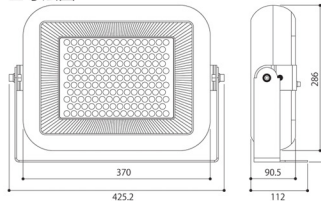

NEW RELEASE

ロードサイン、屋上広告塔など 大型の看板照明のLED化に最適。

エックス-ビュー

X-VIEW 150W LED スポットライト

■寸法図