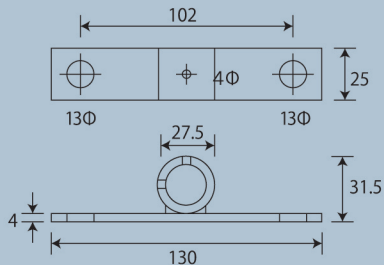

小型投光器の アームに困ってませんか？

Discovery of new techniques
SUNMACS
A our unique concept by SANKYOKOGYO.co

安価でありながらスマートなデザイン注目の『サンスリムライト』のオプション品として岩崎製のアームに接続出来るブラケットが登場。

岩崎製アーム接続用 【ブラケット】

ホワイト ブラック

【F13M/BK】等の岩崎製アーム

【サンスリムライト】

SK-FB25J-50HB D (黒) 又は
SK-FB25J-50HW D (白)

POINT

サンスリムライト以外にも投光器によっては取付可能な場合もあります。
(製品仕様に沿った穴あけ加工が必要です。)

仕様図

品名	サンスリムブラケット黒	サンスリムブラケット白
本体寸法	130mm×25mm×31.5mm	
本体仕様	4t スチール/焼付塗装	
ボルトナット	ステンレス	
本体色	黒	白