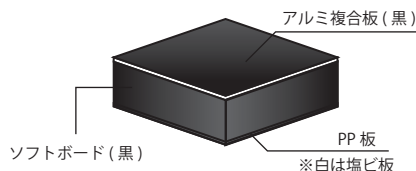

## オセロチャンネル

白

厚み	サイズ	入数
15 t	910mm × 1820mm	4 枚
30 t		2 枚
50 t		1 枚

**在庫品**  
バラ購入可

- 切断面が美しいので切文字加工に最適です。
  - 切削性に優れており加工が容易です。
- ※表面は硬質塩ビ板なので長期使用の場合はマーキングフィルム貼りをお勧めします。

## ゼブラチャンネル

白

厚み	サイズ	入数
15 t	910mm × 1820mm	4 枚
30 t		2 枚
50 t		1 枚

**在庫品**  
バラ購入可

- 切断面が美しく、加工性に優れていますので切文字加工に最適です。
- 表面の亚克力板は国産キャスト品なので高品質で耐候性があります。
- 表面は亚克力板なので屋外でそのまま使用できます。

表面の亚克力板は  
国産キャスト品で  
高品質です。

## Wチャンネル

黒

※白もあります。  
(白は非在庫品)

表面に**メタル調マーキングフィルム (スターメタル等)**  
を貼ると、**金属製箱文字の風合い**が出ます。

- 裏面に裏打ち (0.5mm 塩ビ板) を貼り合わせることで AP チャンネルでは難しかった止め金具も使用出来ます。
- 表面がアルミ積層板のため、平滑性に優れ塗装ができれば必要に応じてマーキングフィルムを貼れます。
- 表面がアルミ積層板のため、亚克力板では樹脂から出るガスを閉じ込めるために貼れなかったメタル調マーキングフィルムも貼れます。