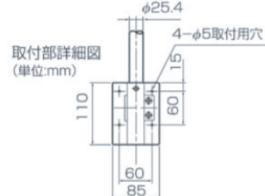

TOSHIBA 販売終息商品のご案内

この度、諸般の事情によりメーカーから一部製品の製造を中止するとの連絡がございました。
これに伴いまして、当社在庫及びメーカー在庫が無くなり次第、
取り扱いを中止させていただくこととなります。

伸縮アームライト 長さ700mm~1200mmまで伸縮自在

品番	口金	色	リード線(mm)
IK - 205SET - A1	E26	白	300~800
IK - 505SET - A1	E39	黒	