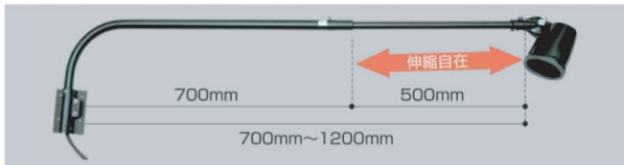

EYE IWASAKI ランプ・照明器具等一部商品の価格改定のお知らせ

岩崎電気株式会社

平素よりご愛顧いただいております
HID ランプ、ハロゲンランプ
および LED 以外の光源を適合とする
照明器具の一部商品の価格改定を
実施させていただきます。

価格改定の内容

HID ランプ

- セラミックメタルハライドランプ全般
 - メタルハライドランプ等
- ハロゲン電球全般
照明器具・器具用アクセサリ

詳細は当社までお問い合わせください。

TOSHIBA 販売終息商品のご案内

この度、諸般の事情によりメーカーから一部製品の製造を中止するとの連絡がございました。
これに伴いまして、当社在庫及びメーカー在庫が無くなり次第、
取り扱いを中止させていただくこととなります。

伸縮アームライト 長さ700mm~1200mmまで伸縮自在

品番	口金	色	リード線(mm)
IK - 205SET - A1	E26	白	300~800
IK - 505SET - A1	E39	黒	