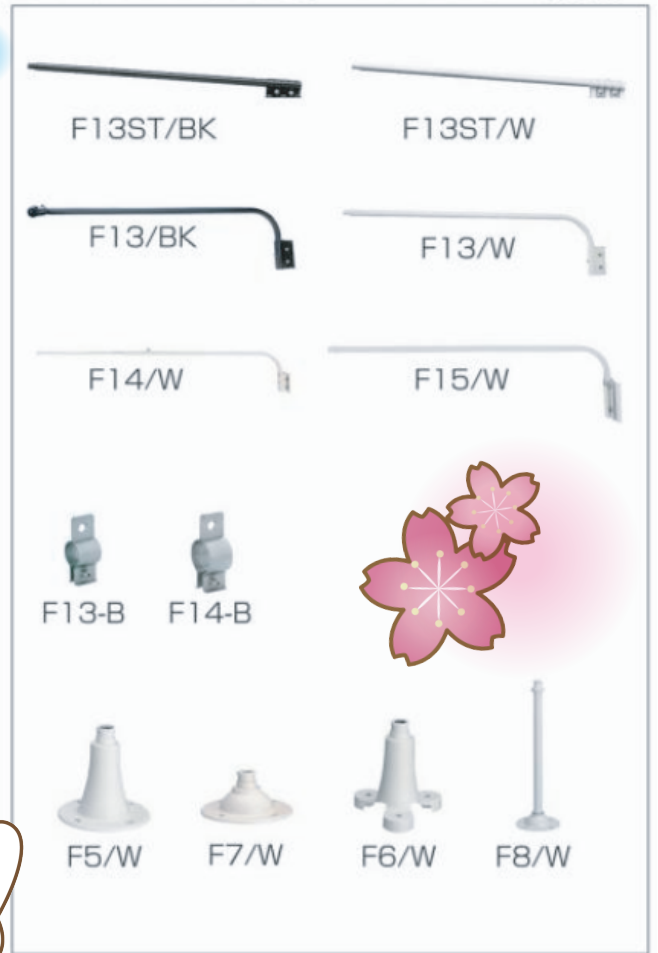

EYE IWASAKI ランプ・照明器具等一部商品の価格改定のお知らせ

岩崎電気株式会社

平素よりご愛顧いただいております
HID ランプ、ハロゲンランプ
および LED 以外の光源を適合とする
照明器具の一部商品の価格改定を
実施させていただきます。

価格改定の内容

HID ランプ

- セラミックメタルハライドランプ全般
 - メタルハライドランプ等
- ハロゲン電球全般
照明器具・器具用アクセサリ

詳細は当社までお問い合わせください。

TOSHIBA 販売終息商品のご案内

この度、諸般の事情によりメーカーから一部製品の製造を中止するとの連絡がございました。
これに伴いまして、当社在庫及びメーカー在庫が無くなり次第、
取り扱いを中止させていただくこととなります。

伸縮アームライト 長さ700mm~1200mmまで伸縮自在

品番	口金	色	リード線(mm)
IK - 205SET - A1	E26	白	300~800
IK - 505SET - A1	E39	黒	

品番	パイプ長さ(mm)	口金	色
BA - 3053	500	E26	アイボリー
BA - 3073	700		白
BA - 3093	900		黒

屋外用アームライト