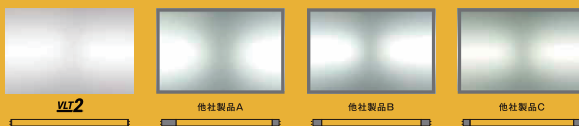

電源内蔵 内照看板用直管LED 20W形 30W形 32W形 40W形

**7年間120万本の実績を持って
最高の進化を遂げる**

さらに明るく進化。全光束3,080lm (VLT2-RY40WG/6K)

端まで発光する新コンセプト

今まで発光しなかった直管両端と側面まで発光。従来モデルでは看板厚300からランプ重なり不要でしたがVLT2では看板厚180の薄型でもランプ重なり不要になりました。ランプイメージも低減し、よりいっそう板面を均一に発光させます。

ランプの重なり発光比較 ※ファワード側視厚150mm ネルダを閉鎖しに設置し発光

特許出願中

蛍光灯のフリッカーを無くしたい

蛍光灯や一部のLED製品に見られるちらつき(ちらつき)は目視出来なくても目の疲れや体のだるさに繋がります。VLT2では独自設計の電源回路によりカメラレンズで覗いてもちらつきがない状態で安定した発光を実現しました。

安全両側配線

安全面を優先し、プラスとマイナスを近接させない両側配線を採用しました。看板内での水滴や埃によるショートも防止します。