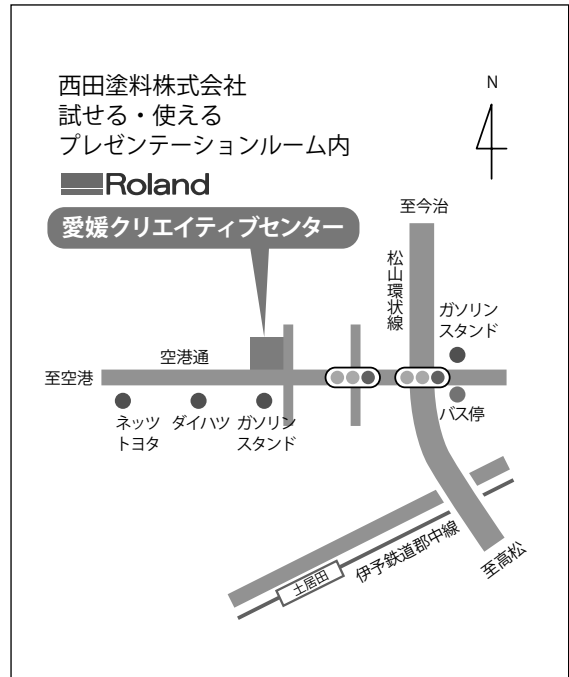

会場

ローランド ディー・ジー・ 愛媛クリエイティブセンター

(西田塗料株式会社 試せる・使えるプレゼンテーションルーム内)
松山市空港通2丁目13-2 TEL (089) 973-1131

参加方法

感染症拡大防止のため、メールもしくはFAXで事前予約のご協力を
お願い致します(当日参加も可能)

※一部催しでご予約の方を優先させて頂く場合がございます。

お車… お客様駐車場【6台分】※満車の際は別途ご案内致します。