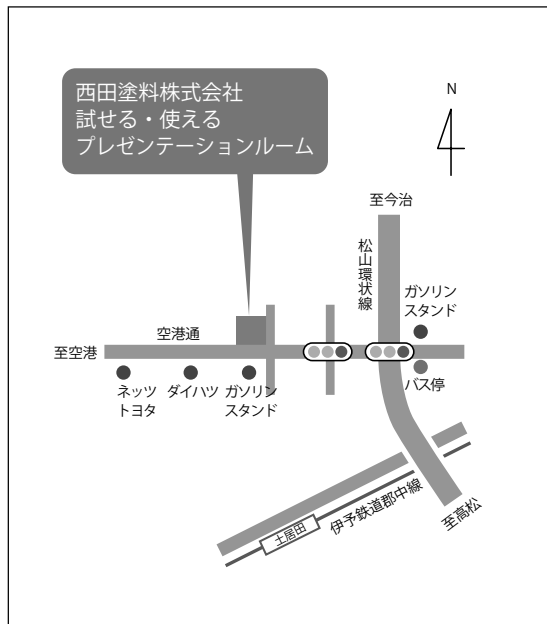

西田塗料×Mimakiミニ展示会

開催日時

令和5年8月22日(火)
10:00~16:00

会場

西田塗料株式会社
試せる・使えるプレゼンテーションルーム
松山市空港通2丁目13-2 TEL(089)973-1131

参加方法

感染症拡大防止のため、メールもしくはFAXで
事前予約のご協力をお願い致します
(当日参加も可能です)

※一部催しでご予約の方を優先させて頂く場合がございます。

お車…お客様駐車場【6台分】※満車の際は別途ご案内致します。
鉄道…伊予鉄郡中線 土居田駅【徒歩10分】
バス…松山空港線(路線便) 空港通1丁目停留所【徒歩5分】
※空港リムジンバスは停車しません。

西田塗料×Mimakiミニ展示会 イベント参加申込書

感染拡大防止対策のため、参加申込書のご記入・申込書にご協力ください。
参加する日付と時間帯にチェックを入れてください。

FAX送付先 089-937-1731