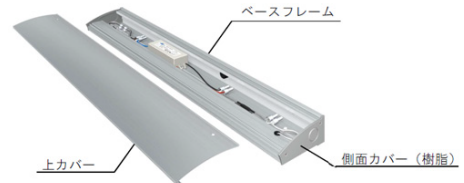

コーンウェイト
コーンパーも
別売りでご用意
しています!

アイメタル 株式会社

Compact and Cuteな外照式サイン

アドビュー-C

新商品

LED 照明による均一な照射とシンプルなデザインが好評の外照式
サイン「アドビュー」シリーズに「アドビュー-C」が新登場しました!

特徴1 出幅99mmのコンパクトなデザイン

「アドビュー-C」は出幅が99mmとコンパクトなデザインを実現
しました。自立看板の両面に使用してもすっきりとした印象を演出
し、パブリックサインや店舗什器の照明、壁面のスポット照明
など様々なシチュエーションに対応できるようになりました。

特徴2 軽量化により施工者の負担を軽減

側面カバーを樹脂製に変更し出幅をコンパクトにしたことで、
普及品の「アドビュー-N」と比較すると約3~4割の軽量化を
実現し施工者の負担を軽減します。また、ベースフレームを躯体
に取り付け、上カバーをかぶせてねじを固定する施工方法で、
複雑な組み立て作業が不要なため簡単に施工できます。

三協立山株式会社 タテヤマアドバンス社

新カタログ発刊のお知らせ

タテヤマアドバンス、(株)美装の新カタログが発刊
されました。ご入用の際は弊社営業担当までお問
い合わせください。